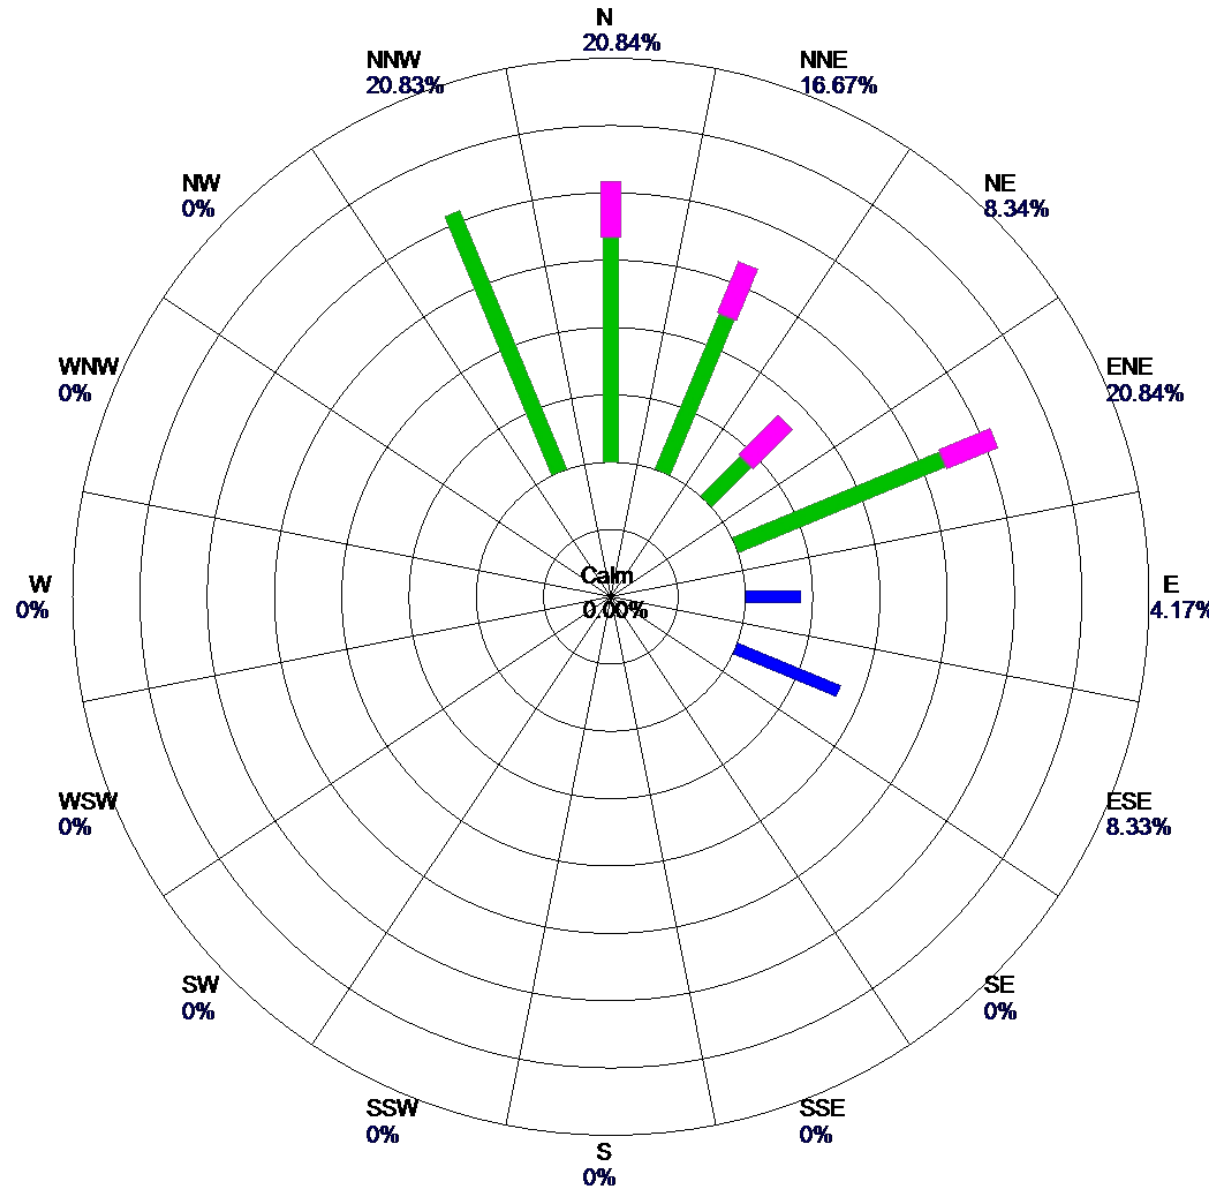

Site: Yankee
Parameter: WSPD
Units: MPH

Period: 8/1/2019-8/1/2019