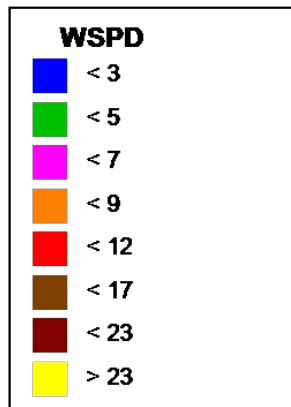

Site: Yankee
Parameter: WSPD
Units: MPH

Period: 8/1/2019-8/1/2019