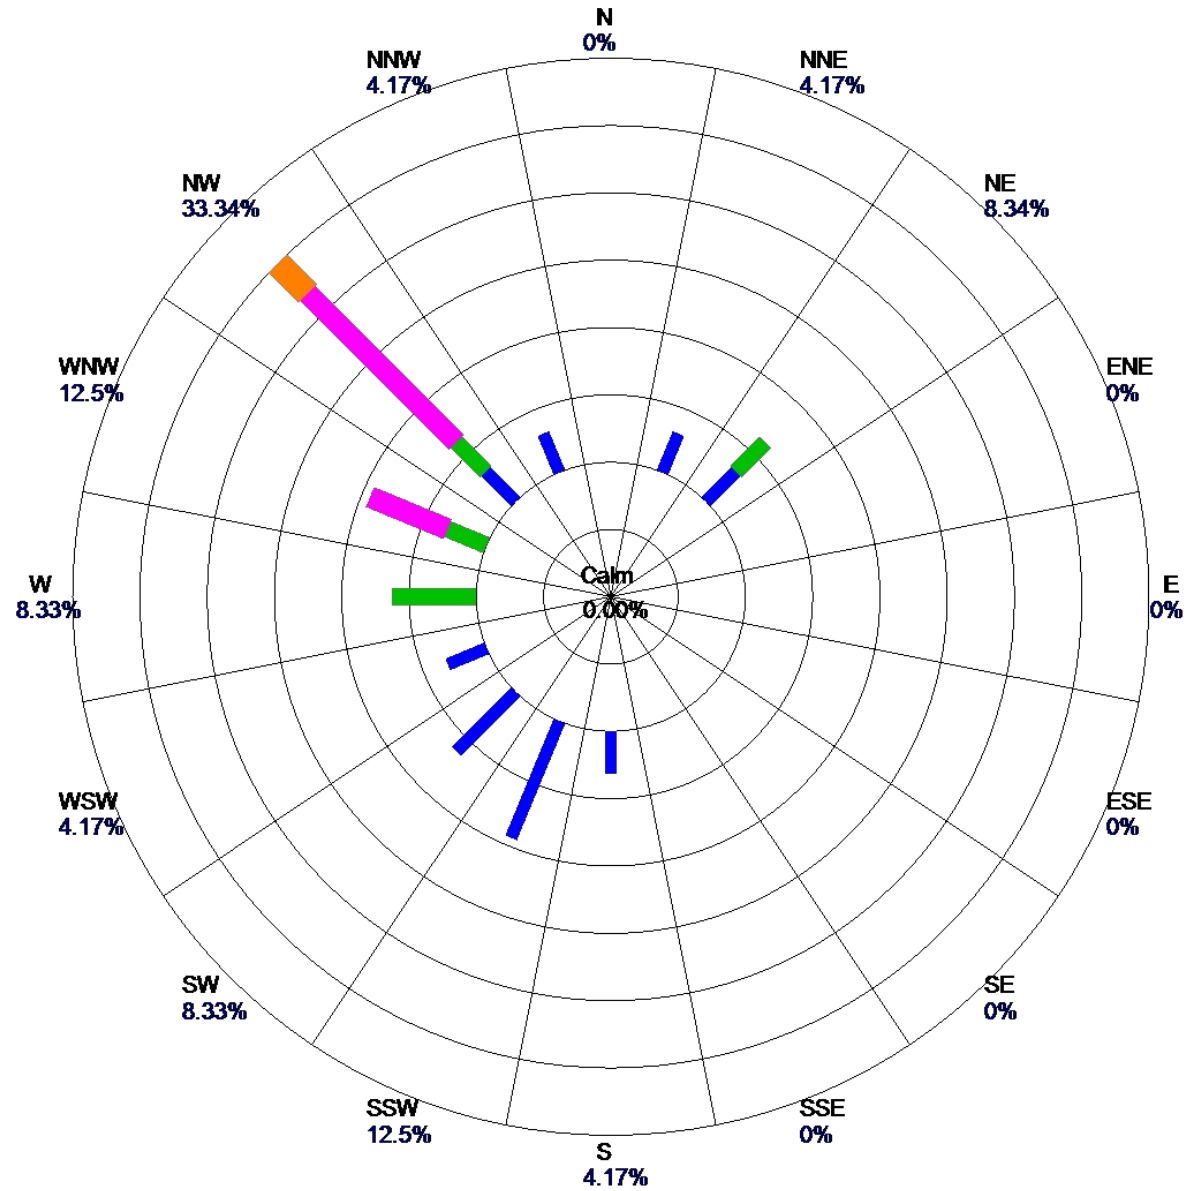

Site: Yankee
Parameter: WSPD
Units: MPH

Period: 4/3/2019-4/3/2019