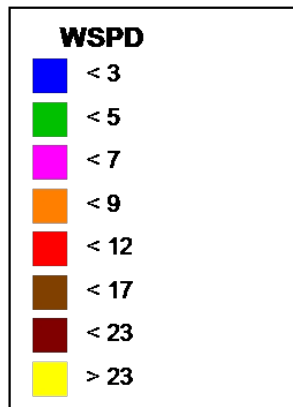

Site: Yankee
Parameter: WSPD
Units: MPH

Period: 4/3/2019-4/3/2019