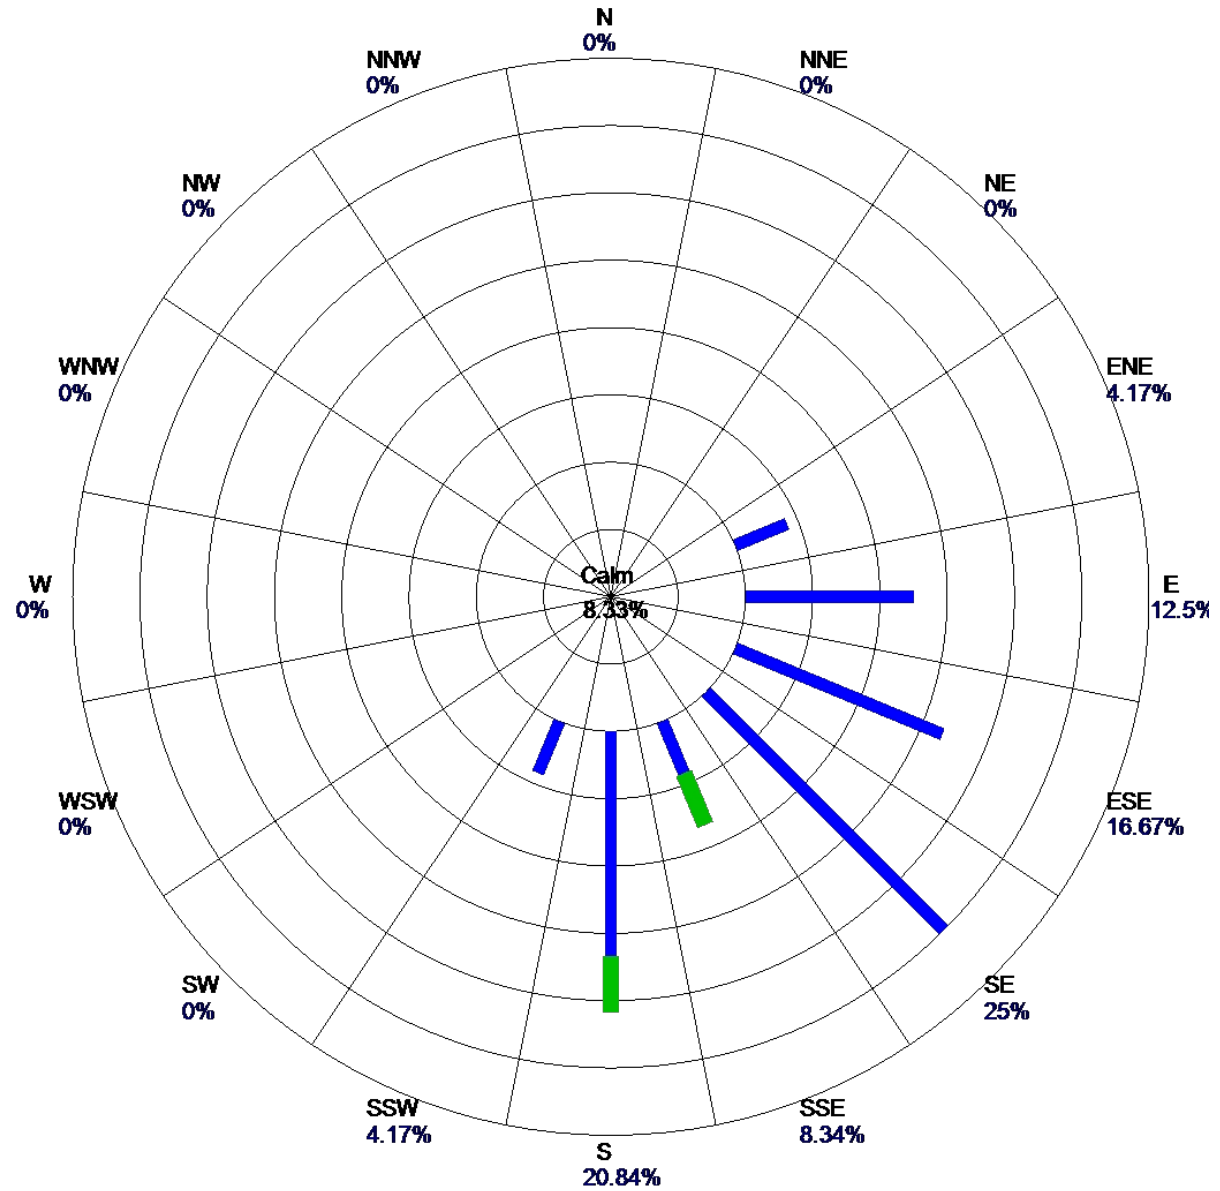

Site: Yankee
Parameter: WSPD
Units: MPH

Period: 2/2/2019-2/2/2019