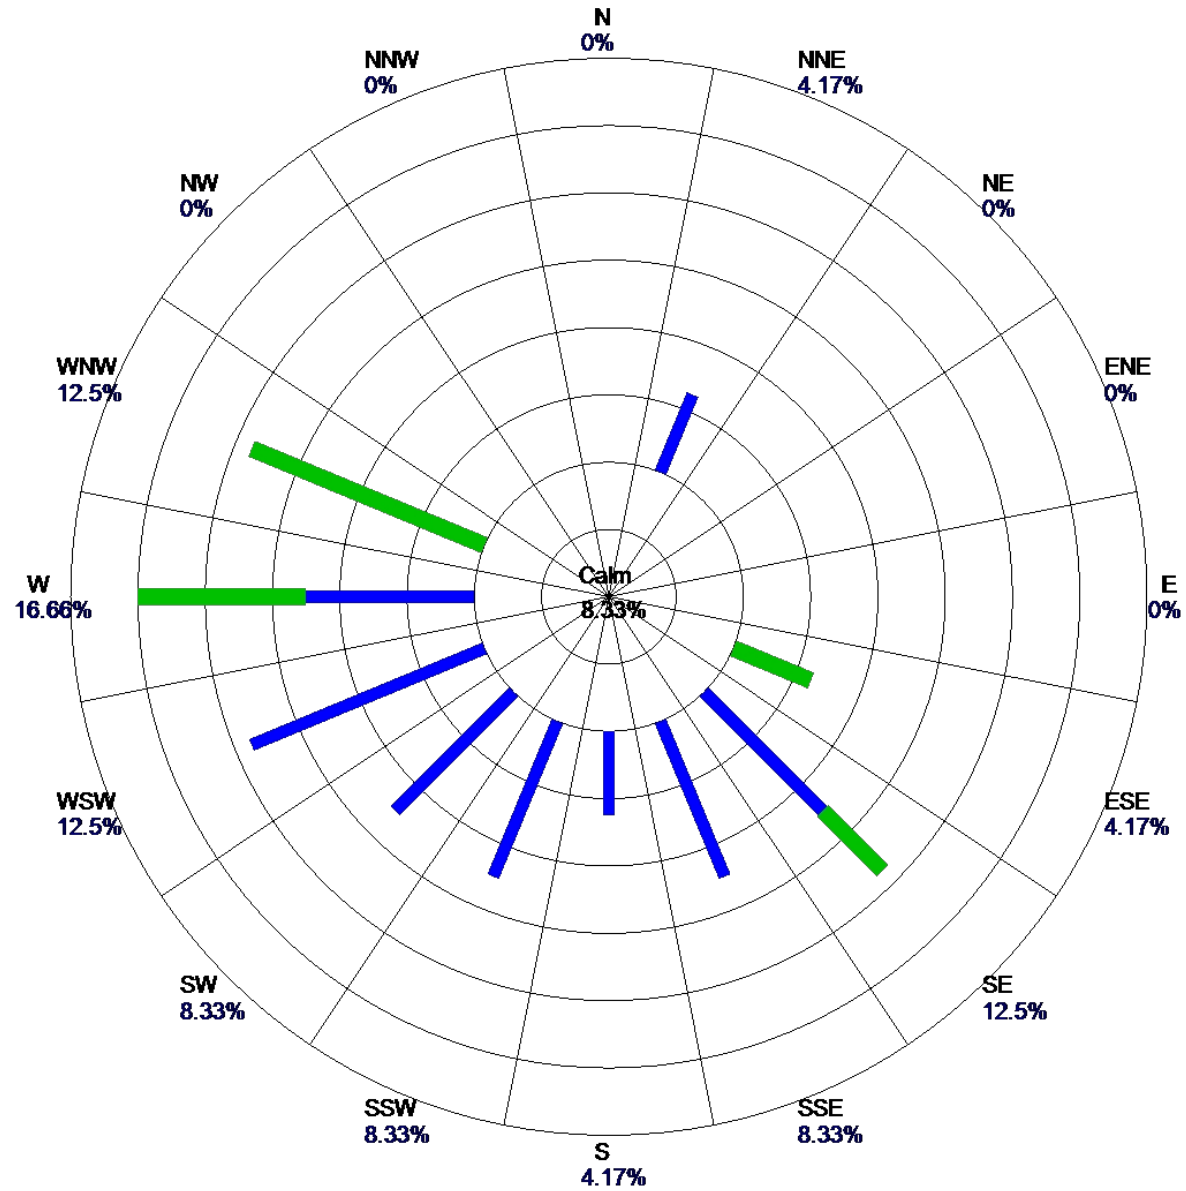

Site: Amanda Elem
Parameter: WSPD
Units: MPH

Period: 8/13/2019-8/13/2019