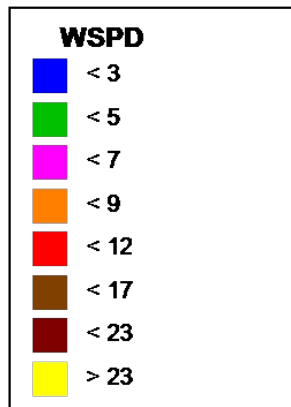

Site: Amanda Elem
Parameter: WSPD
Units: MPH

Period: 8/13/2019-8/13/2019