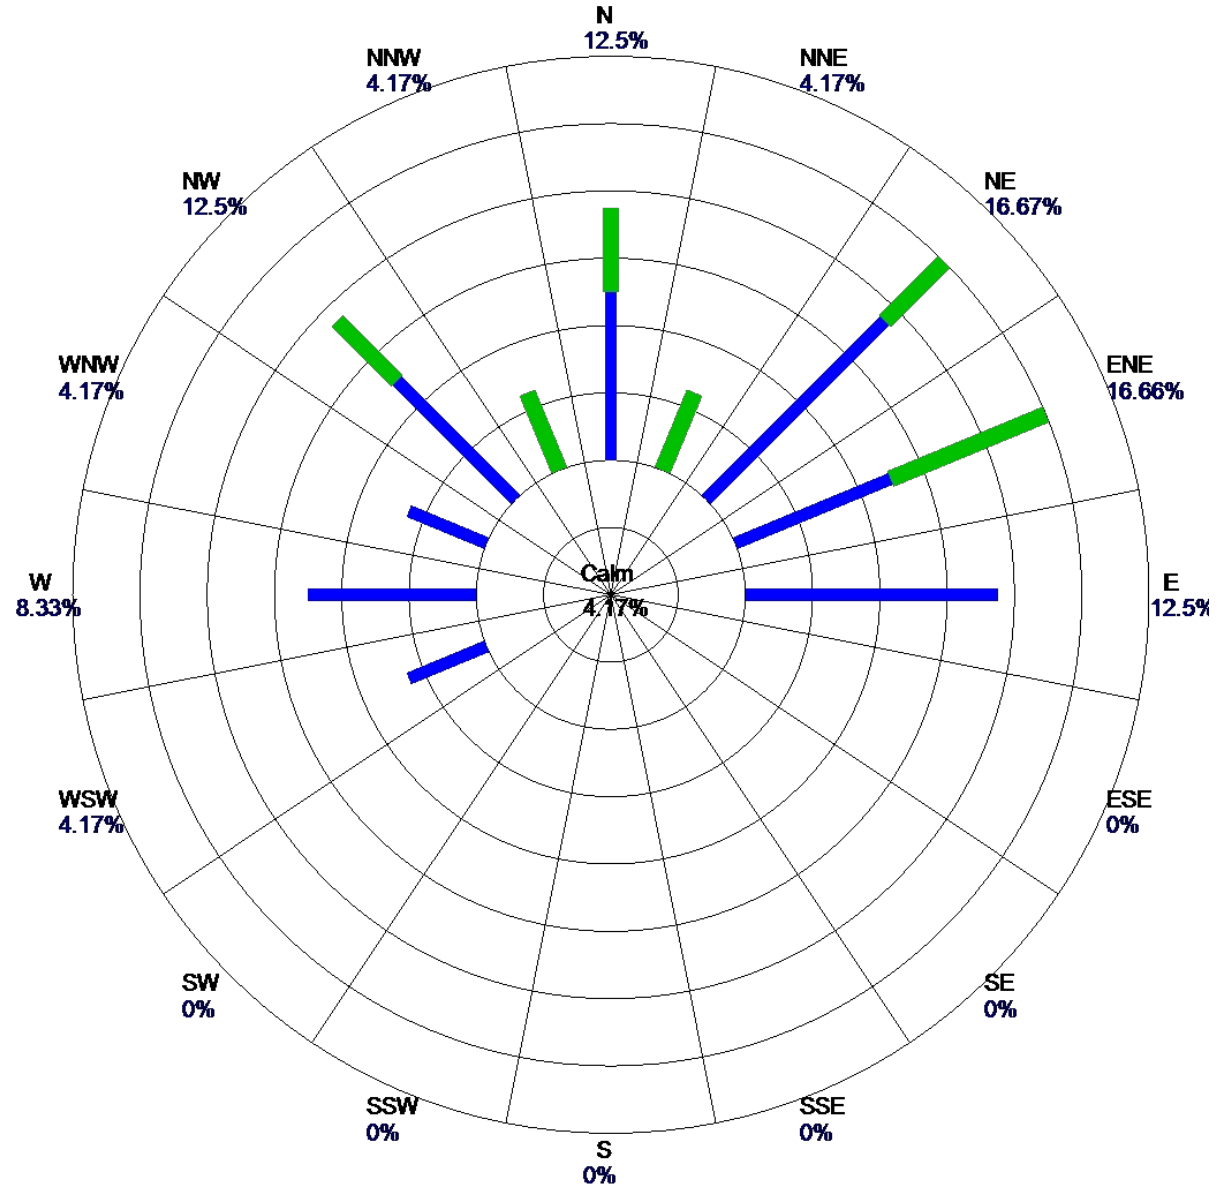

Site: Amanda Elem  
Parameter: WSPD  
Units: MPH

Period: 8/1/2019-8/1/2019