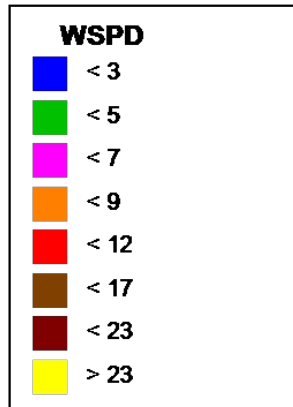

Site: Amanda Elem  
Parameter: WSPD  
Units: MPH

Period: 8/1/2019-8/1/2019