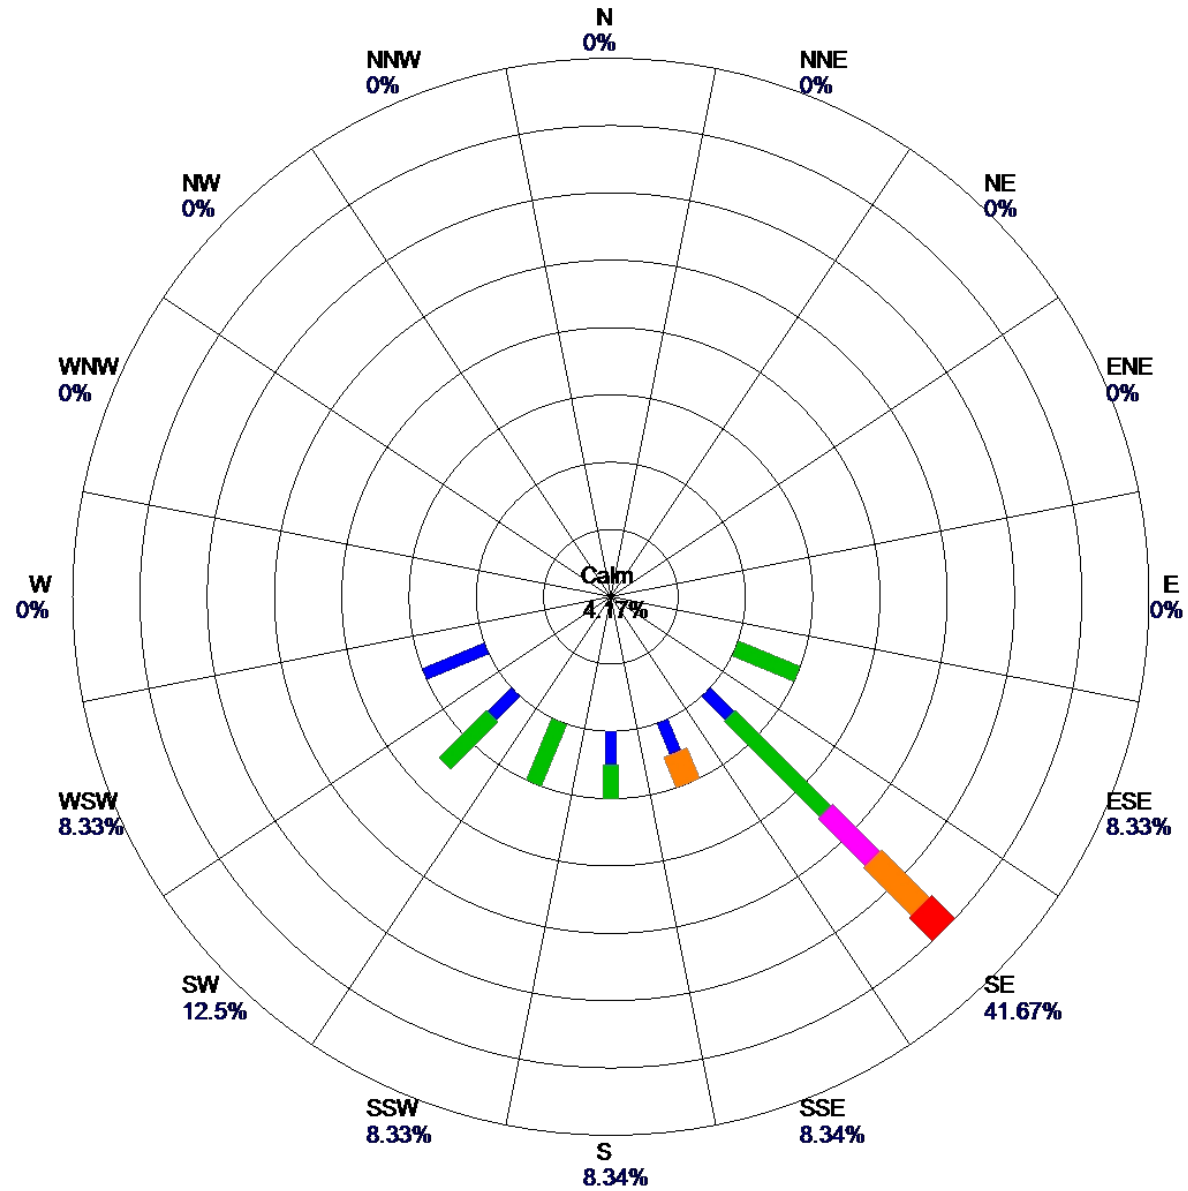

Site: Amanda Elem
Parameter: WSPD
Units: MPH

Period: 5/9/2019-5/9/2019