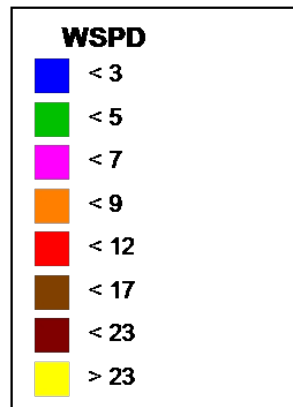

Site: Yankee
Parameter: WSPD
Units: MPH

Period: 12/28/2018-12/28/2018