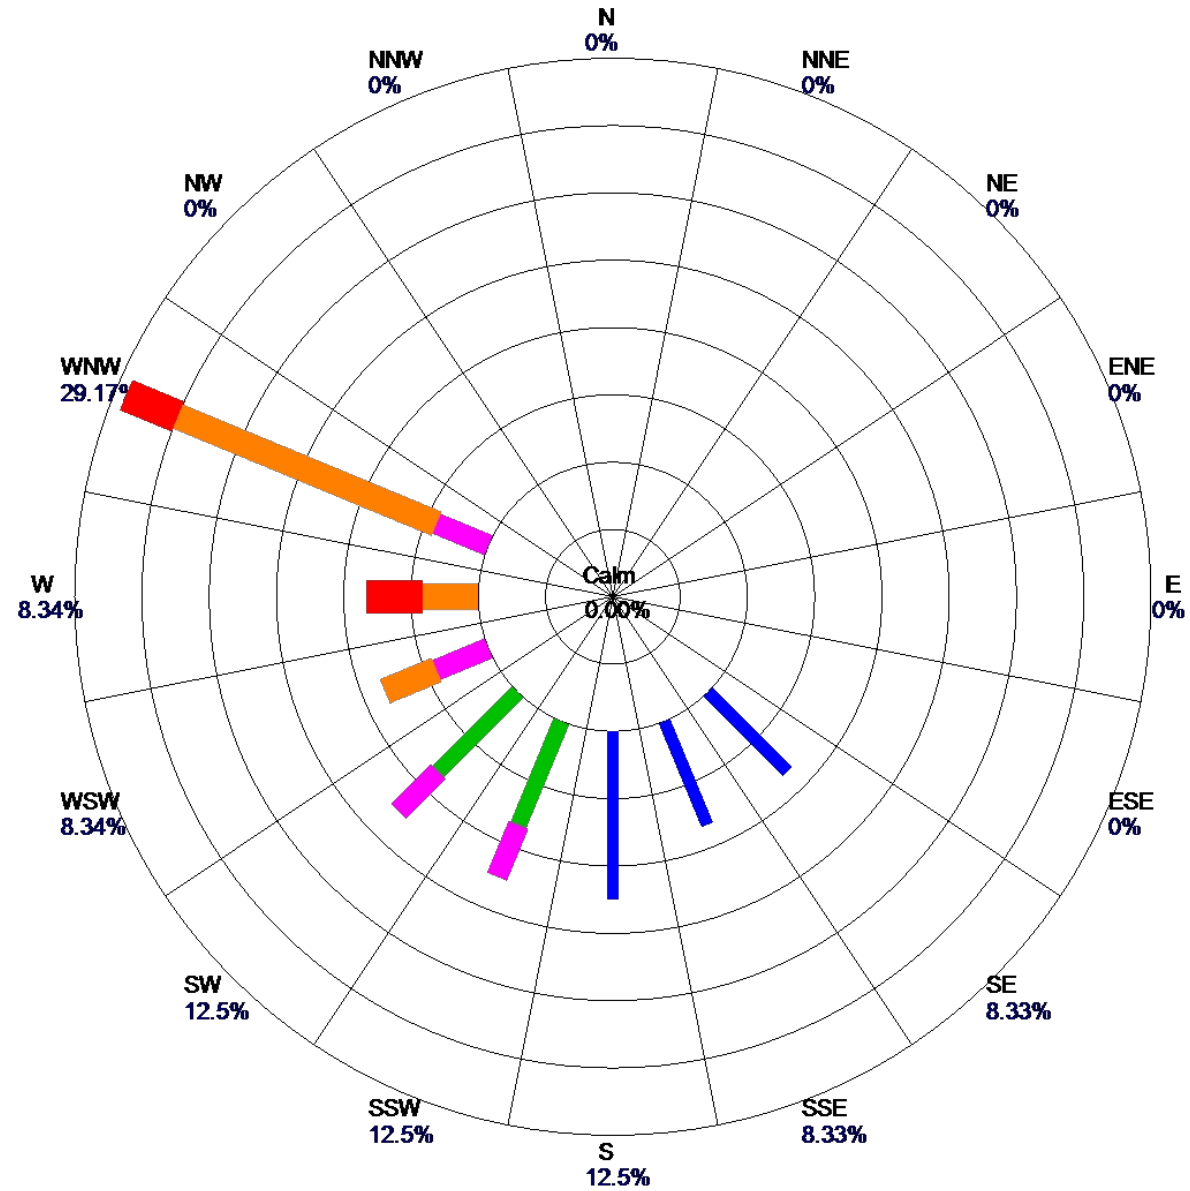

Site: Yankee
Parameter: WSPD
Units: MPH

Period: 12/28/2018-12/28/2018