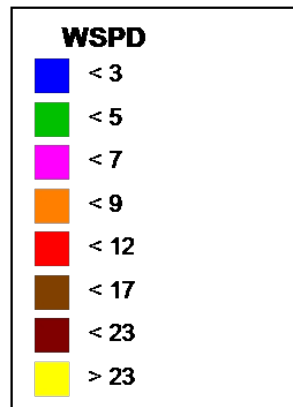

Site: Yankee  
Parameter: WSPD  
Units: MPH

Period: 12/16/2018-12/16/2018