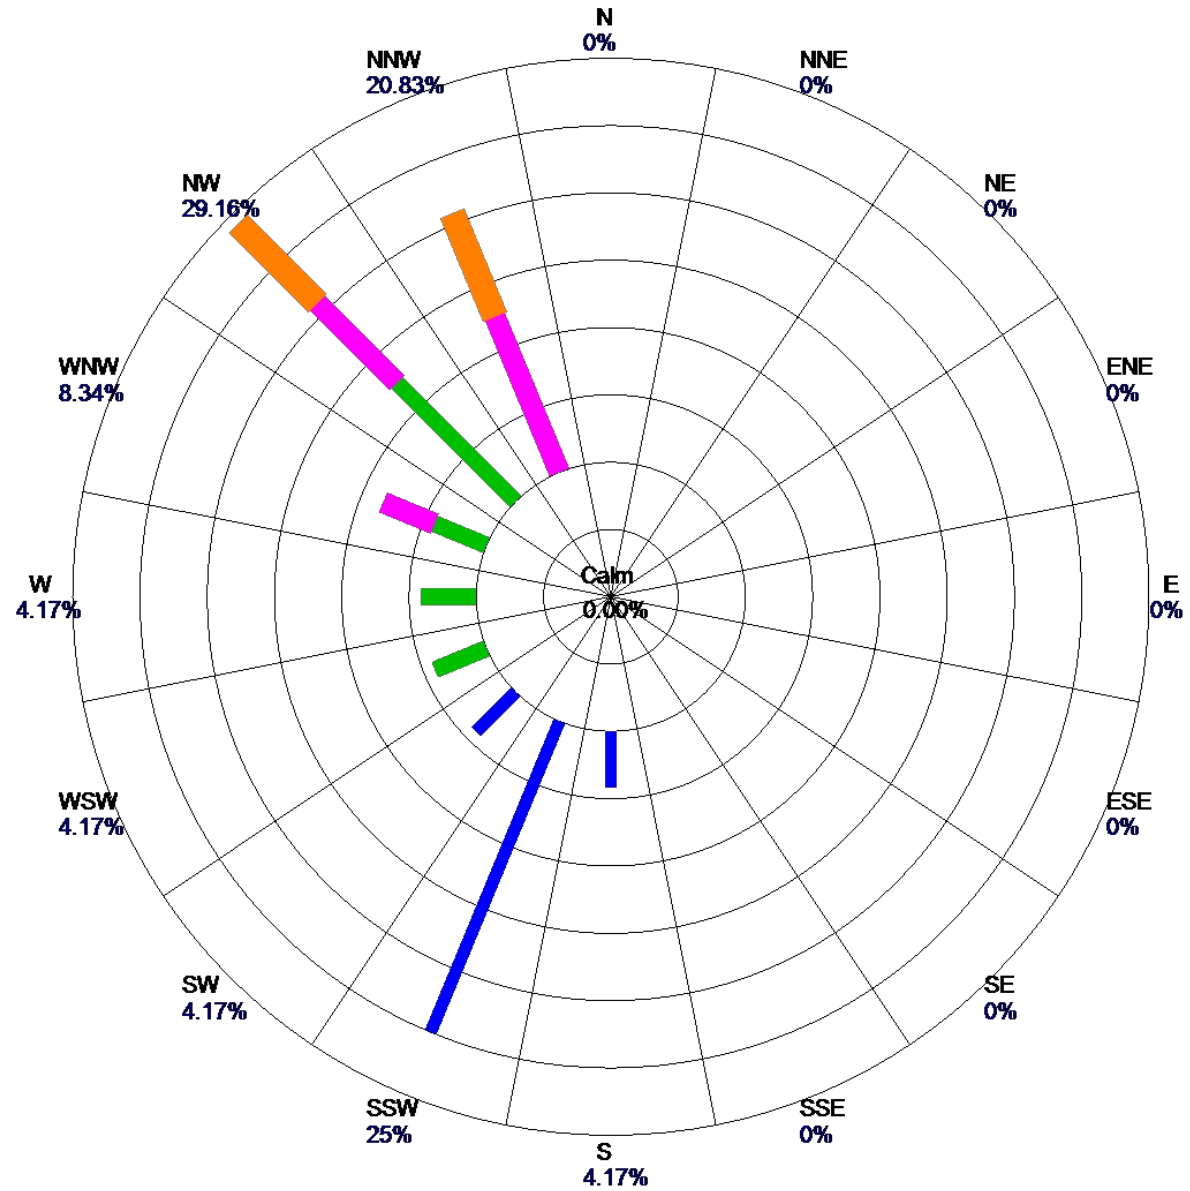

Site: Yankee  
Parameter: WSPD  
Units: MPH

Period: 12/16/2018-12/16/2018