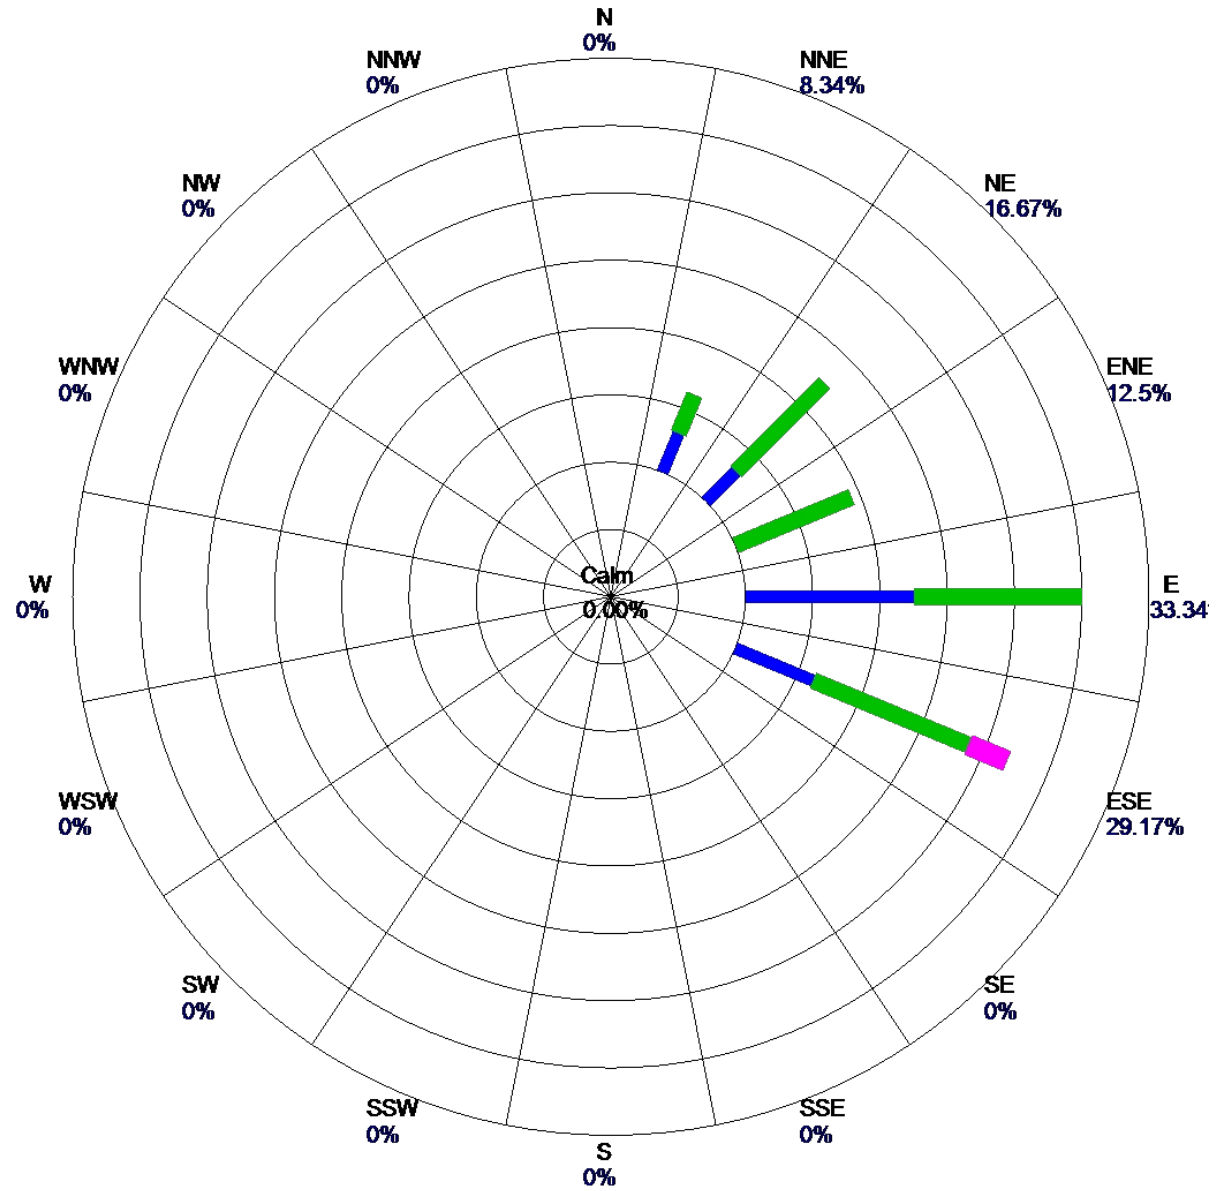

Site: YANKEE
Parameter: WSPD
Units: MPH

Period: 9/23/2018-9/23/2018