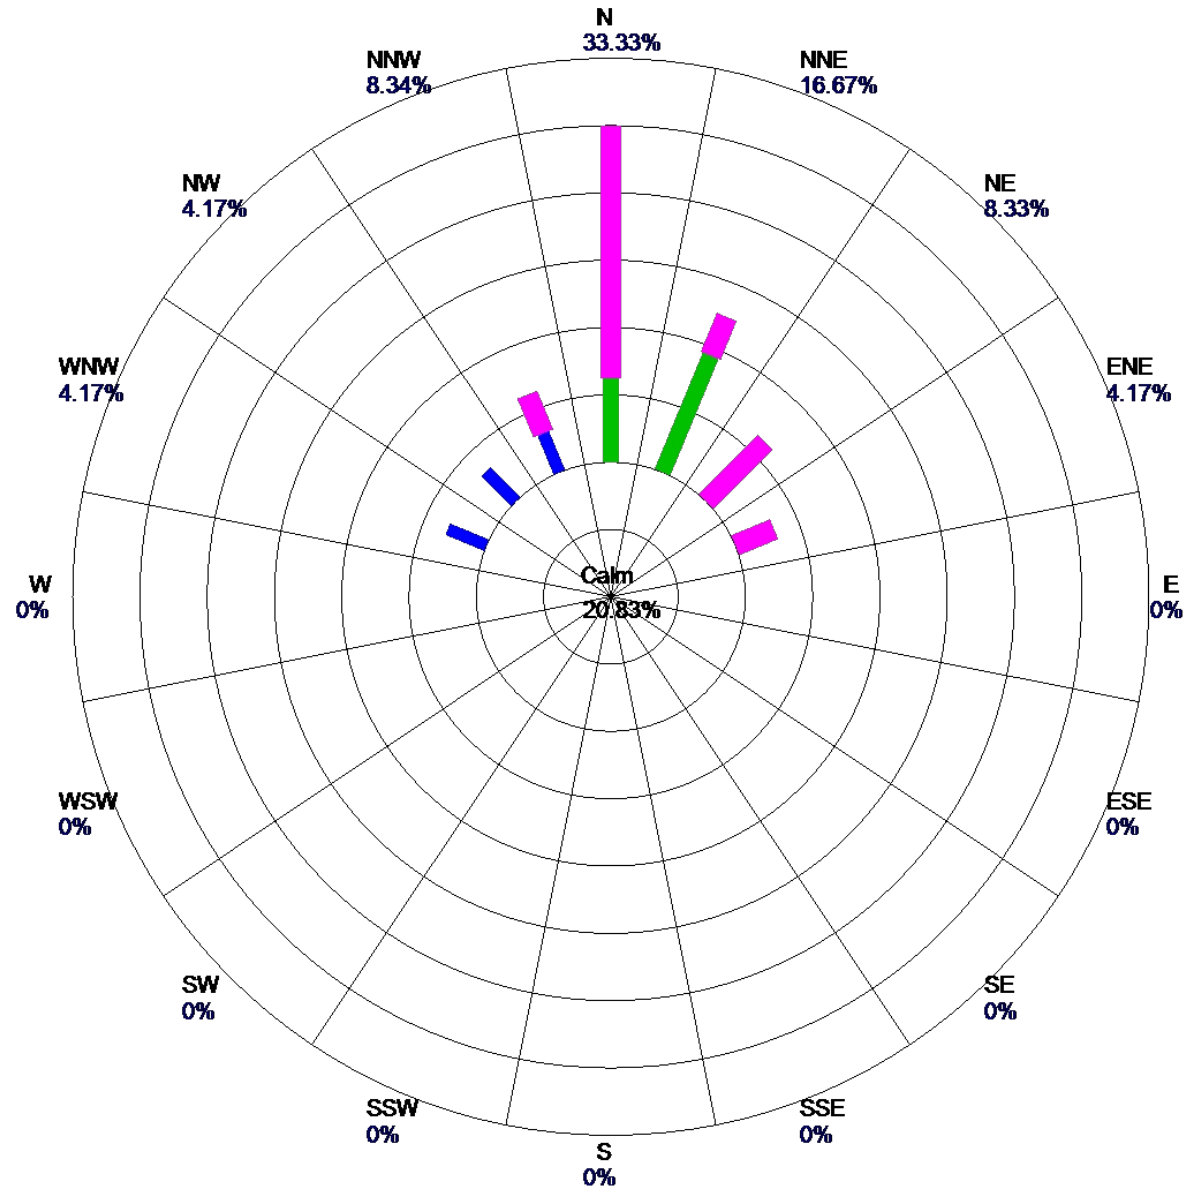

Site: YANKEE
Parameter: WSPD
Units: MPH

Period: 3/3/2018-3/3/2018