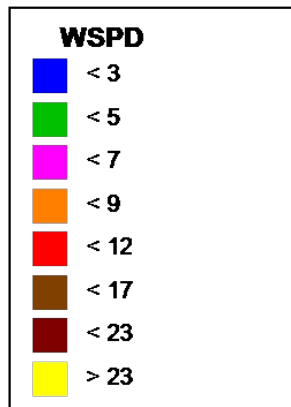

Site: YANKEE
Parameter: WSPD
Units: MPH

Period: 3/3/2018-3/3/2018