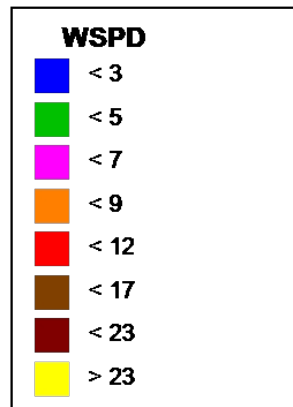

Site: YANKEE
Parameter: WSPD
Units: MPH

Period: 2/7/2018-2/7/2018