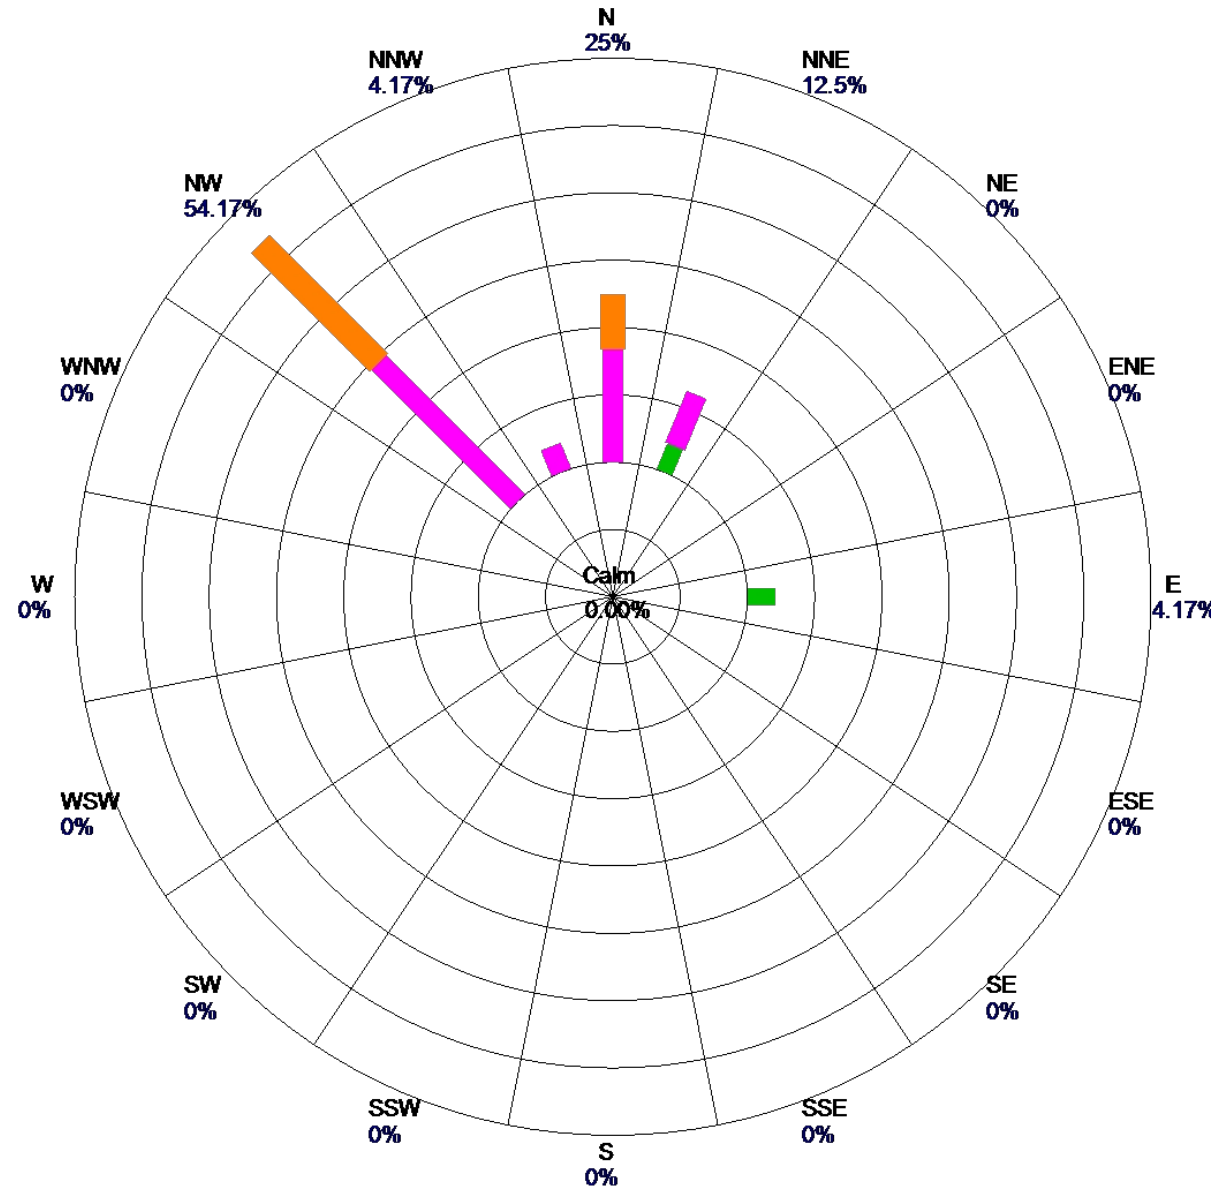

Site: YANKEE
Parameter: WSPD
Units: MPH

Period: 2/7/2018-2/7/2018