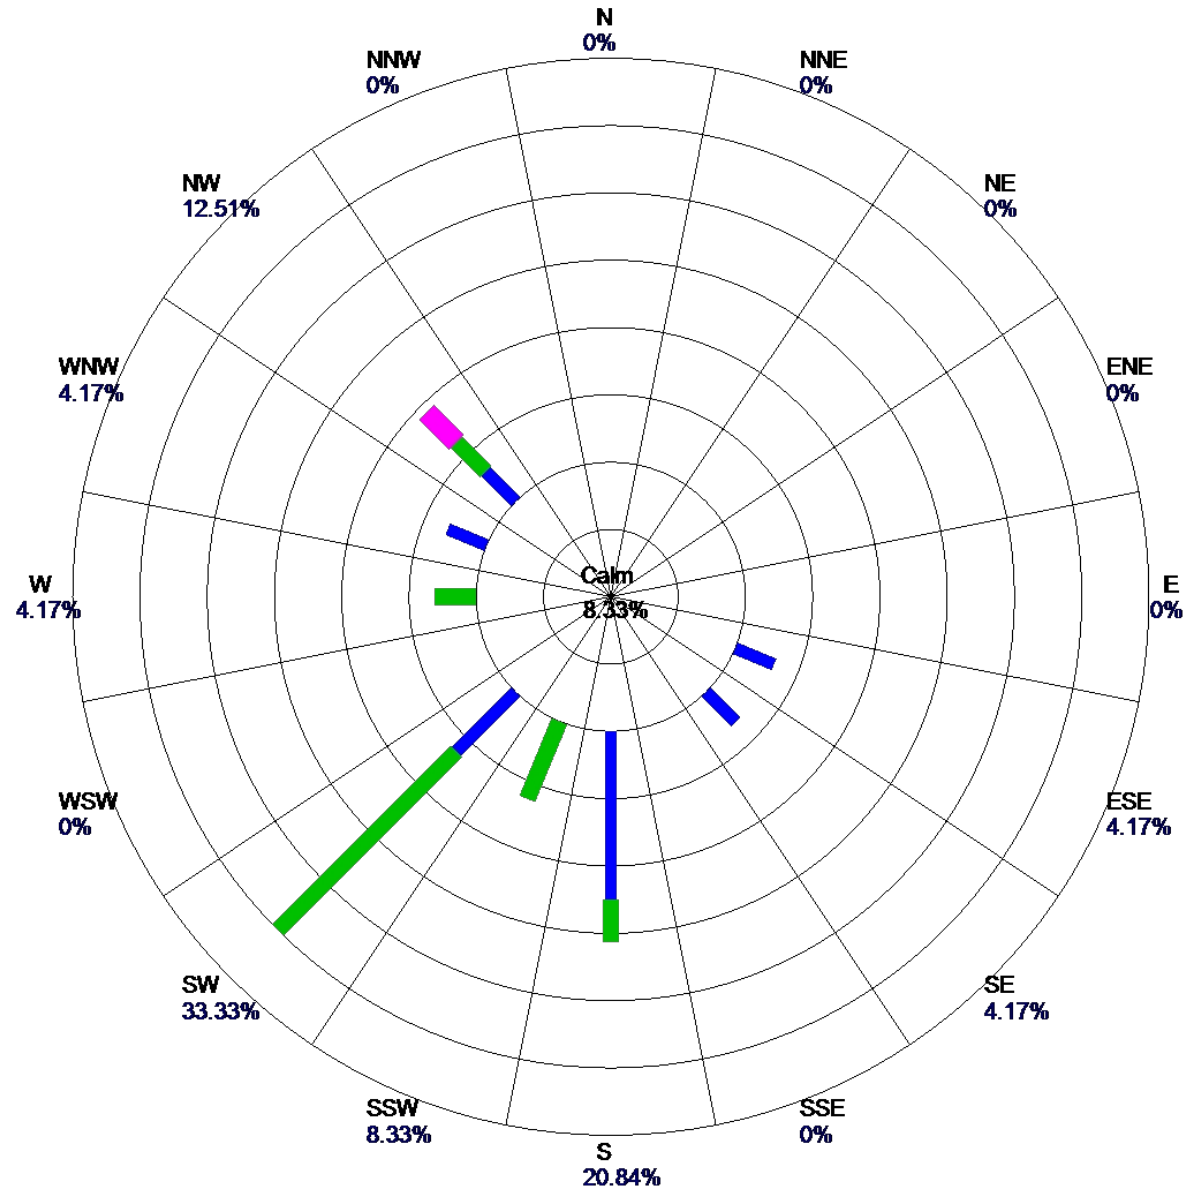

Site: YANKEE
Parameter: WSPD
Units: MPH

Period: 1/2/2018-1/2/2018