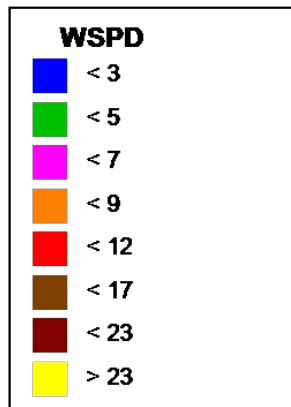

Site: YANKEE
Parameter: WSPD
Units: MPH

Period: 1/2/2018-1/2/2018