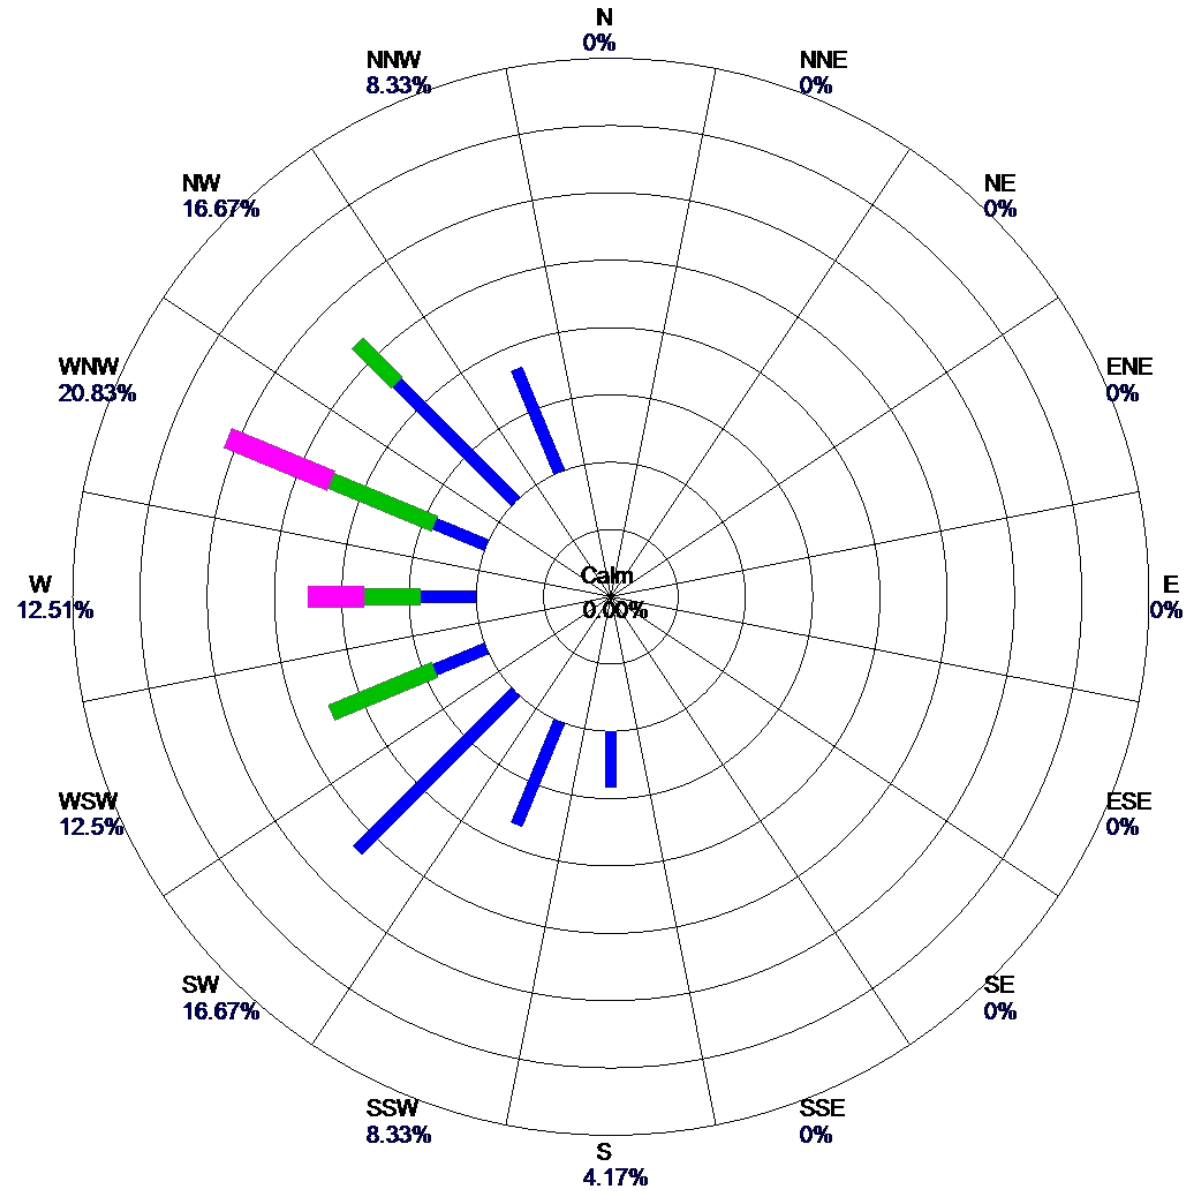

Site: Amanda Elem  
Parameter: WSPD  
Units: MPH

Period: 12/16/2018-12/16/2018