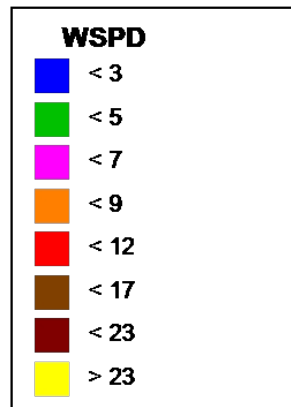

Site: Amanda Elem  
Parameter: WSPD  
Units: MPH

Period: 12/16/2018-12/16/2018