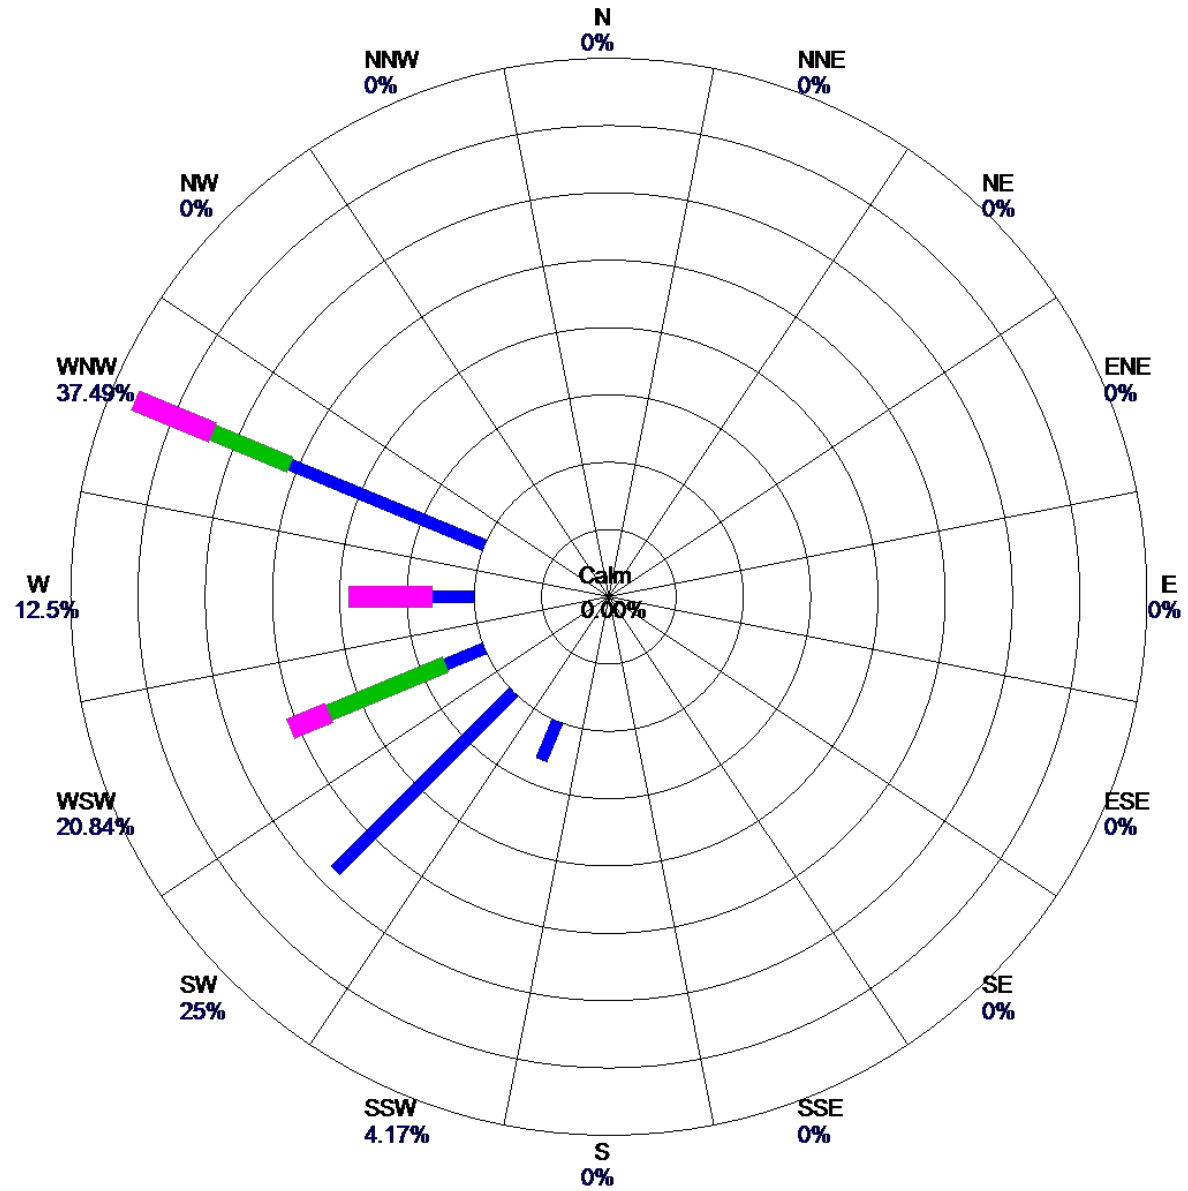

Site: Amanda Elem  
Parameter: WSPD  
Units: MPH

Period: 10/17/2018-10/17/2018