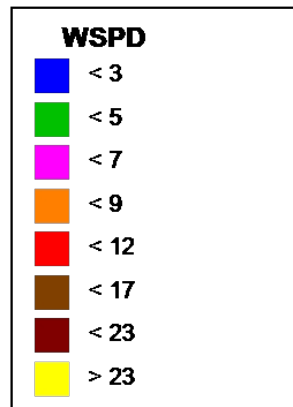

Site: Amanda Elem  
Parameter: WSPD  
Units: MPH

Period: 10/17/2018-10/17/2018