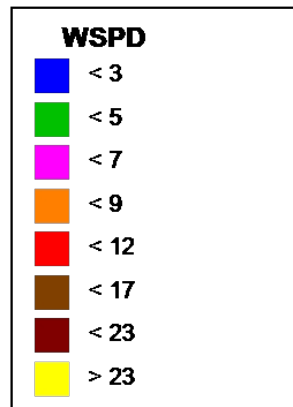

Site: AMANDA ELEM
Parameter: WSPD
Units: MPH

Period: 9/23/2018-9/23/2018