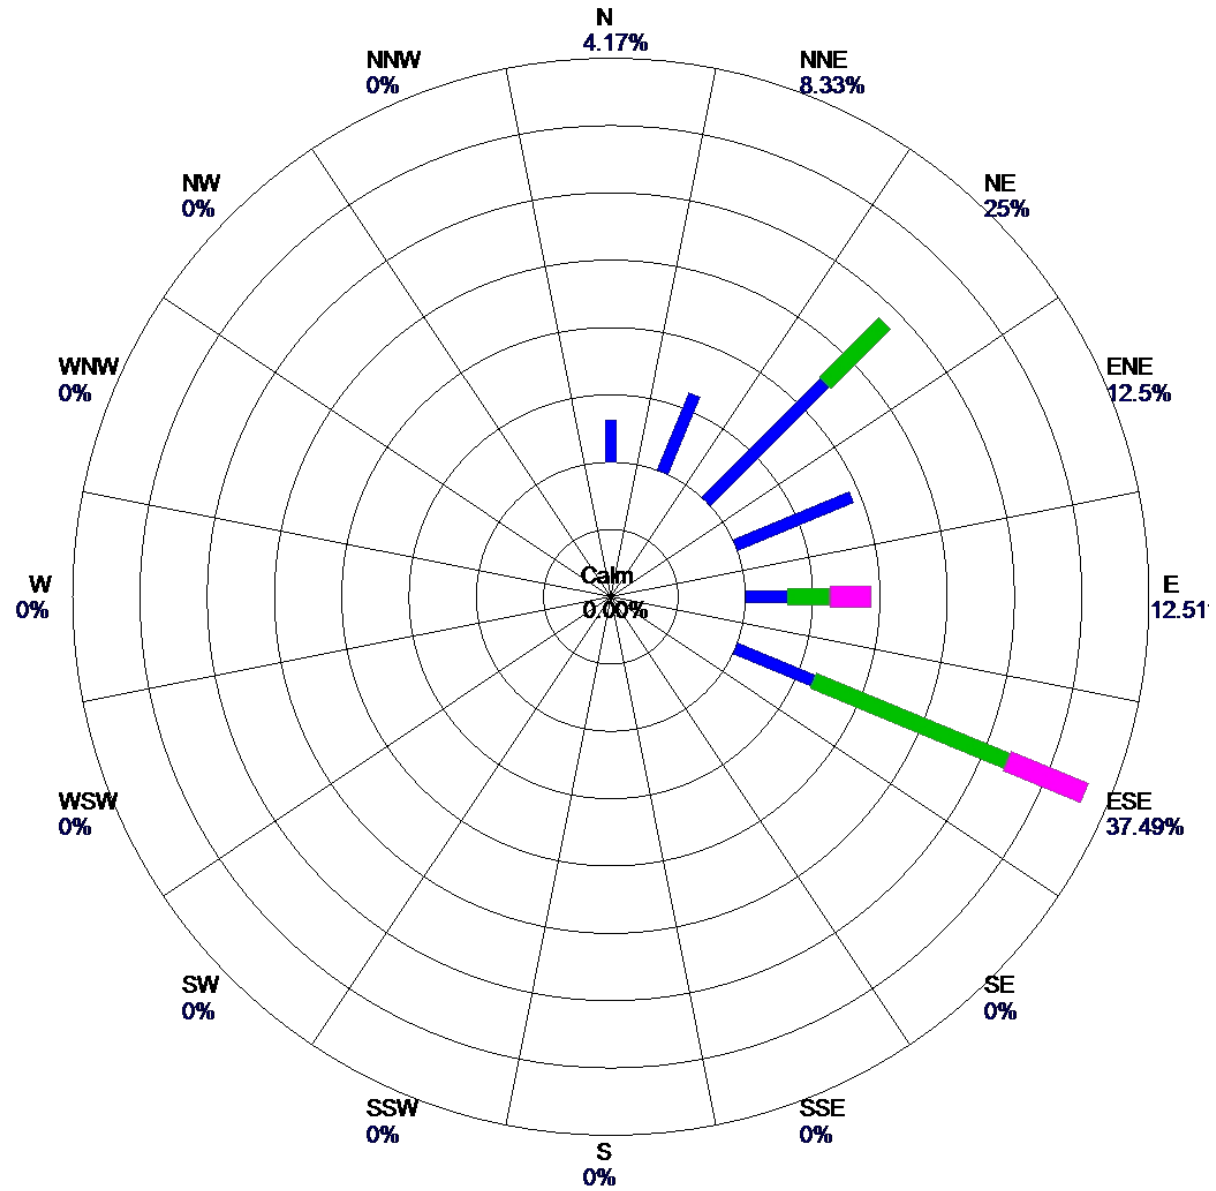

Site: AMANDA ELEM
Parameter: WSPD
Units: MPH

Period: 9/23/2018-9/23/2018