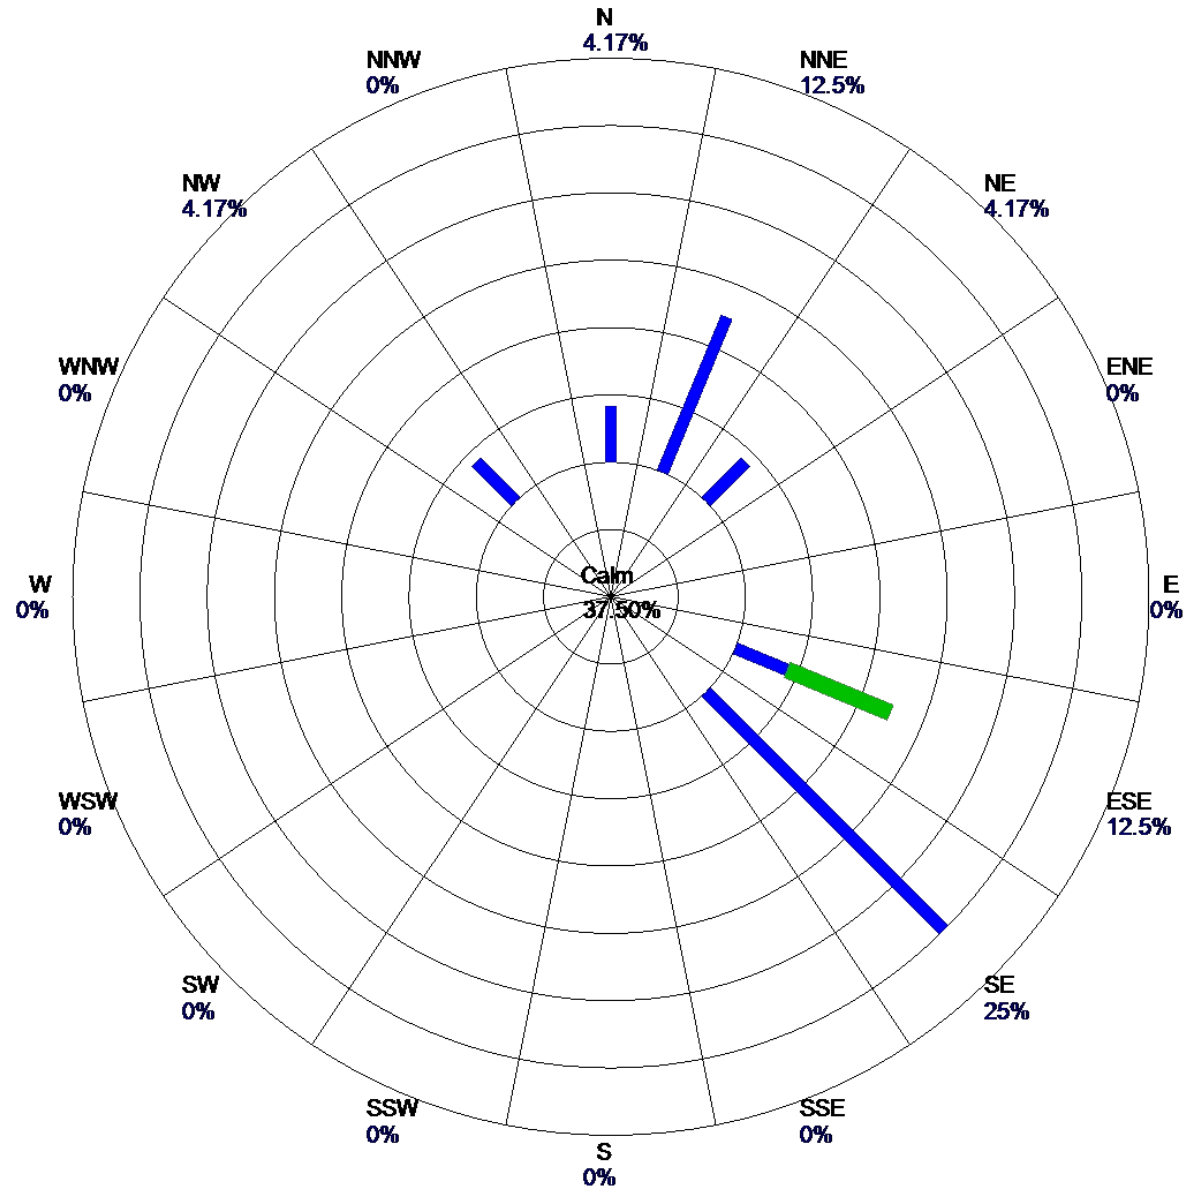

Site: AMANDA ELEM  
Parameter: WSPD  
Units: MPH

Period: 9/11/2018-9/11/2018