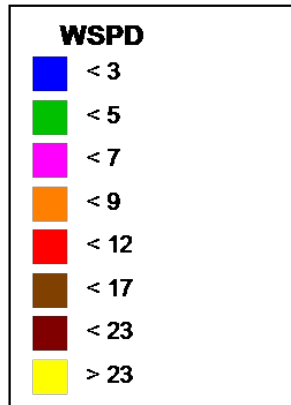

Site: AMANDA ELEM  
Parameter: WSPD  
Units: MPH

Period: 9/11/2018-9/11/2018