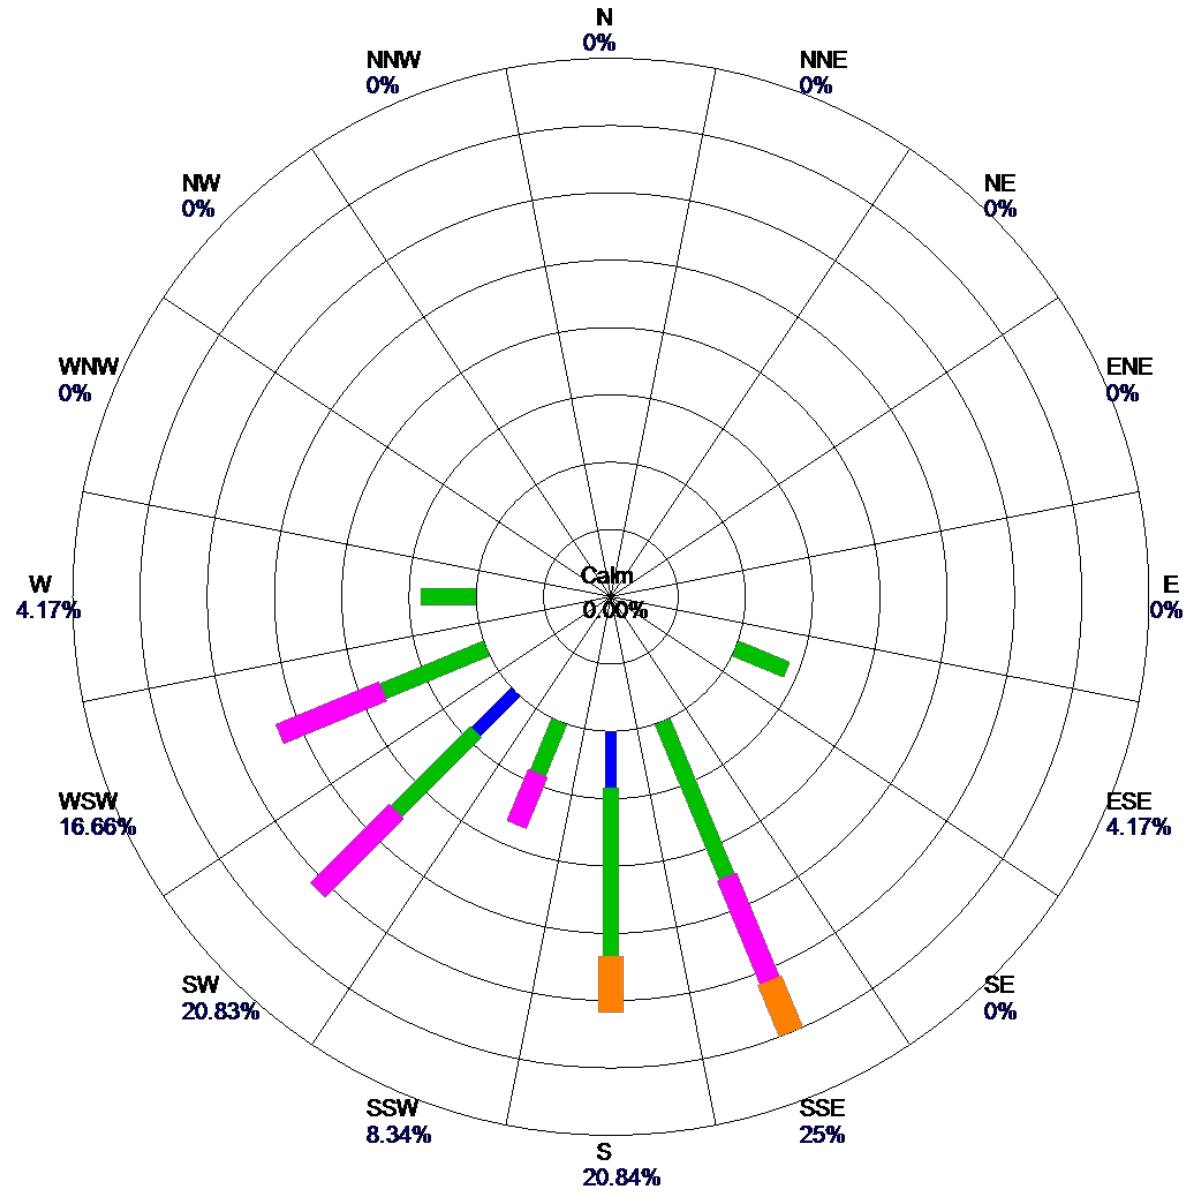

Site: AMANDA
Parameter: WSPD
Units: MPH

Period: 7/1/2018-7/1/2018