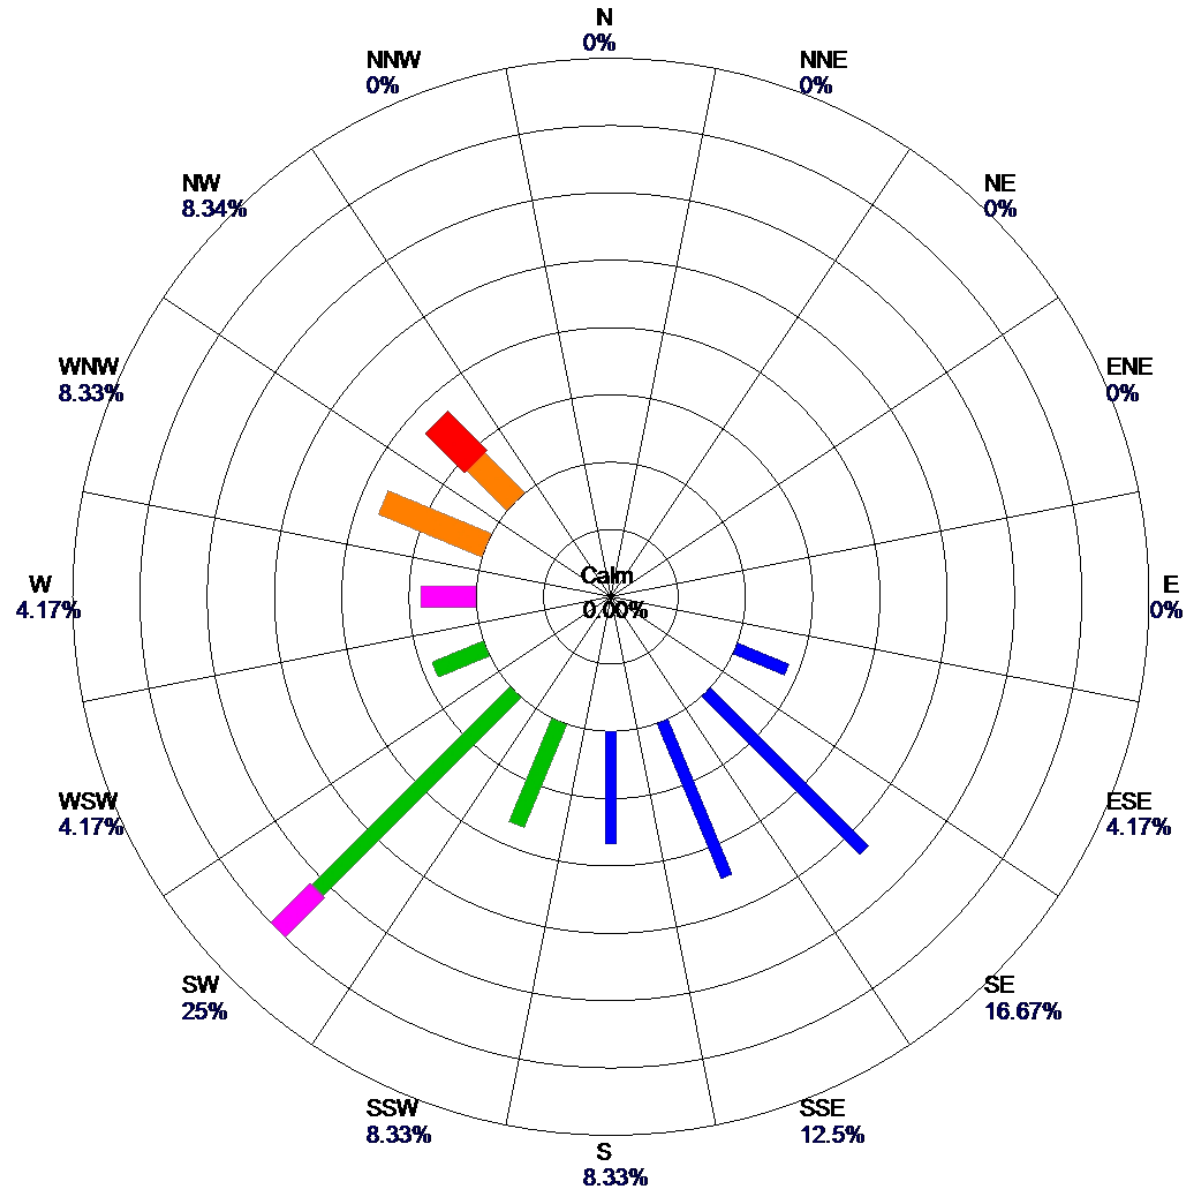

Site: YANKEE  
Parameter: WSPD  
Units: MPH

Period: 12/9/2017-12/9/2017