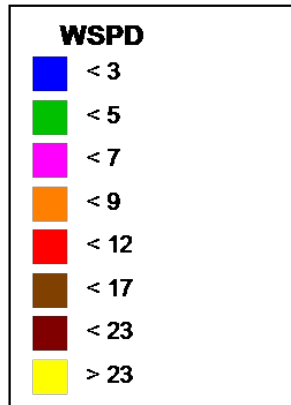

Site: YANKEE  
Parameter: WSPD  
Units: MPH

Period: 12/9/2017-12/9/2017