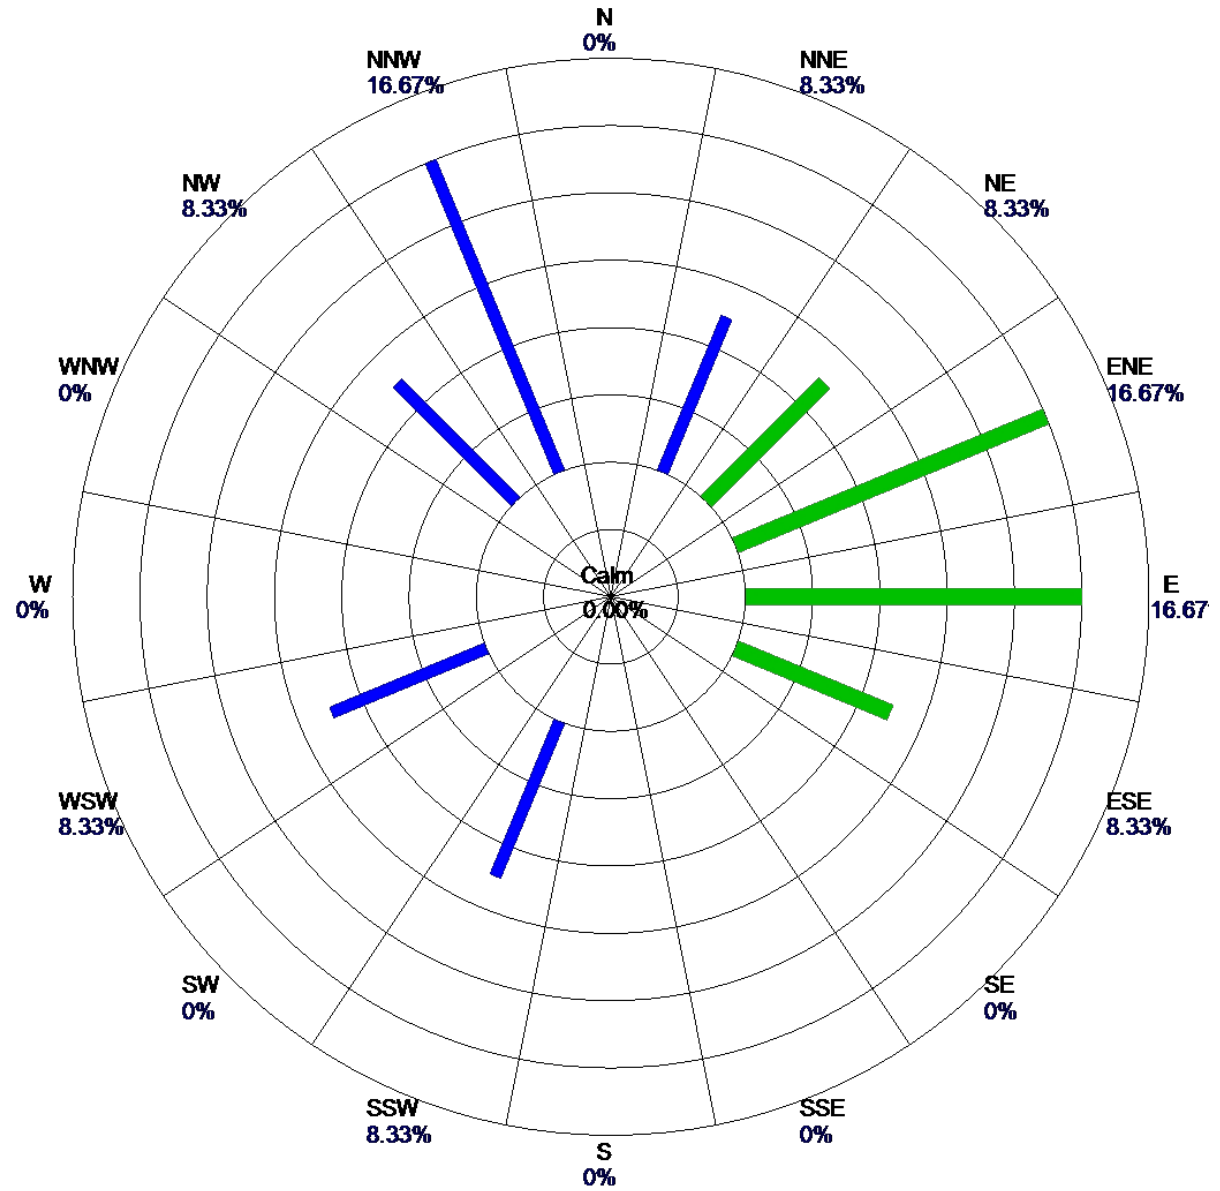

Site: YANKEE
Parameter: WSPD
Units: MPH

Period: 10/10/2017-10/10/2017