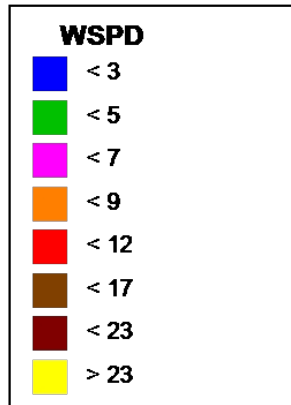

Site: YANKEE
Parameter: WSPD
Units: MPH

Period: 10/10/2017-10/10/2017