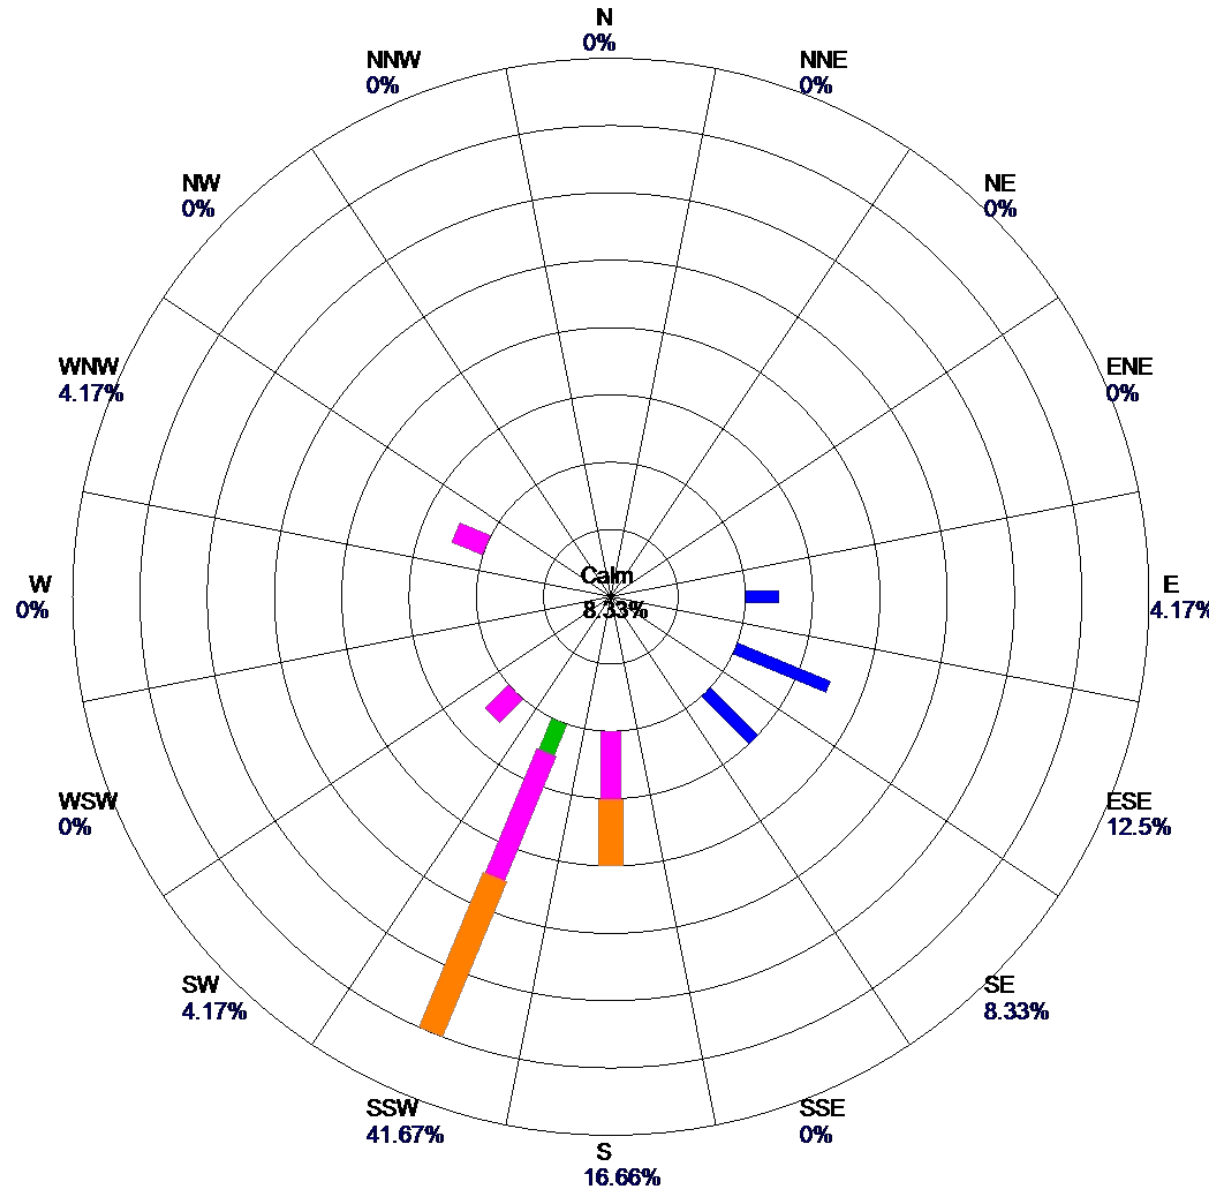

Site: YANKEE
Parameter: WSPD
Units: MPH

Period: 9/4/2017-9/4/2017