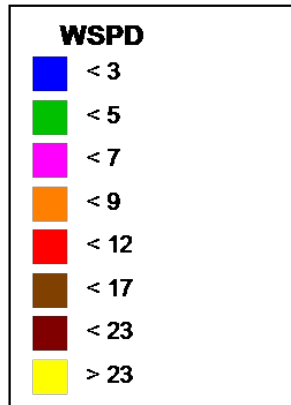

Site: YANKEE
Parameter: WSPD
Units: MPH

Period: 9/4/2017-9/4/2017