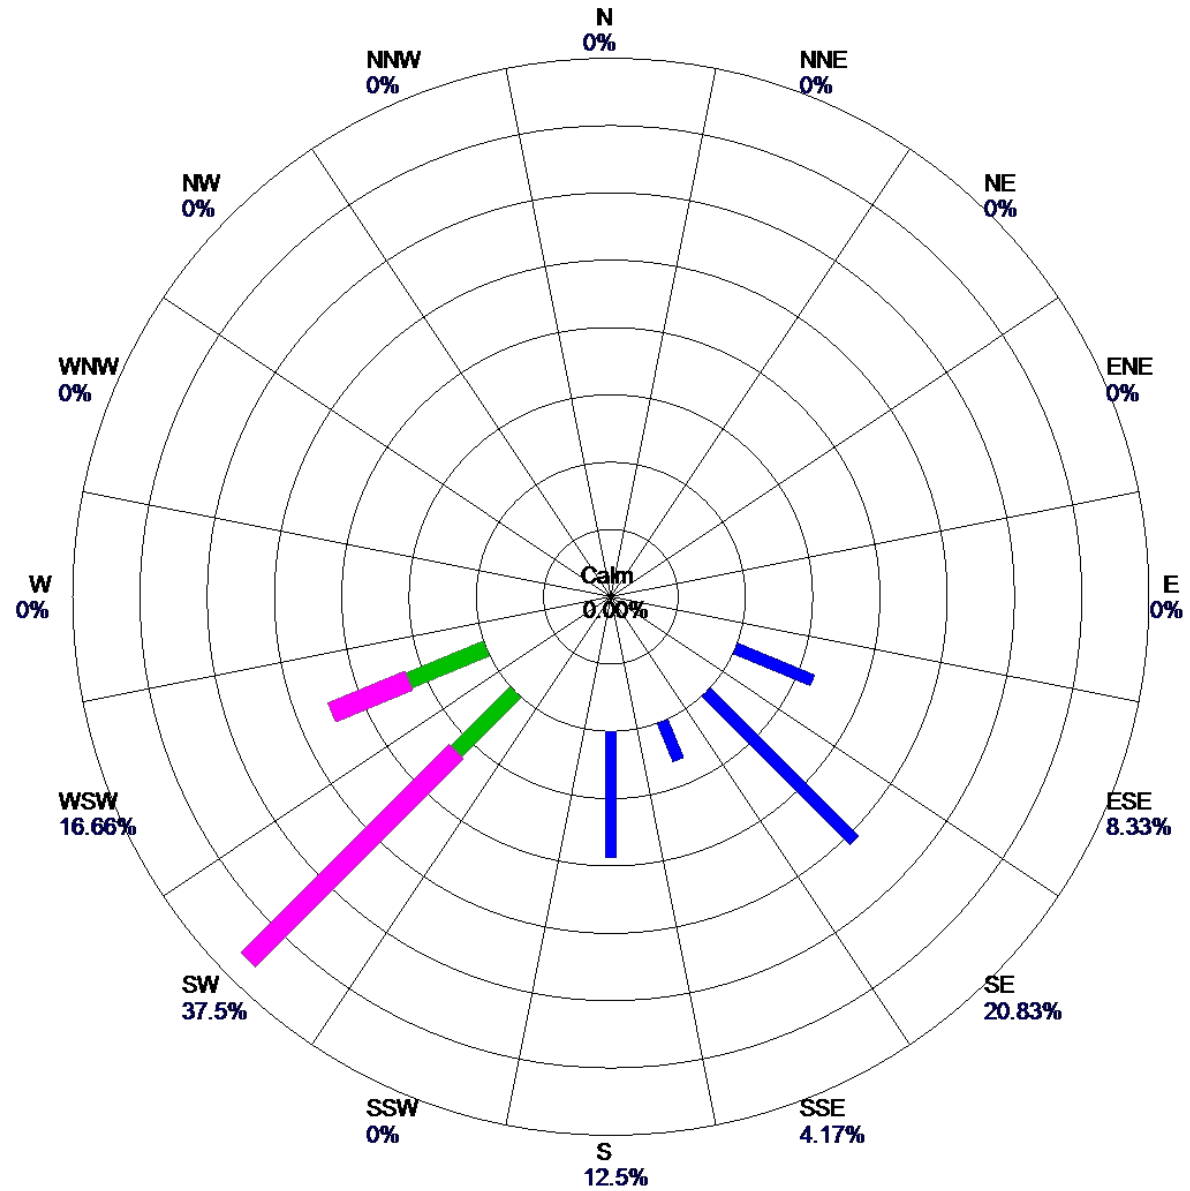

Site: YANKEE
Parameter: WSPD
Units: MPH

Period: 6/12/2017-6/12/2017