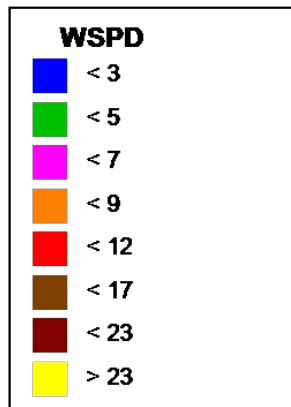

Site: YANKEE
Parameter: WSPD
Units: MPH

Period: 6/12/2017-6/12/2017