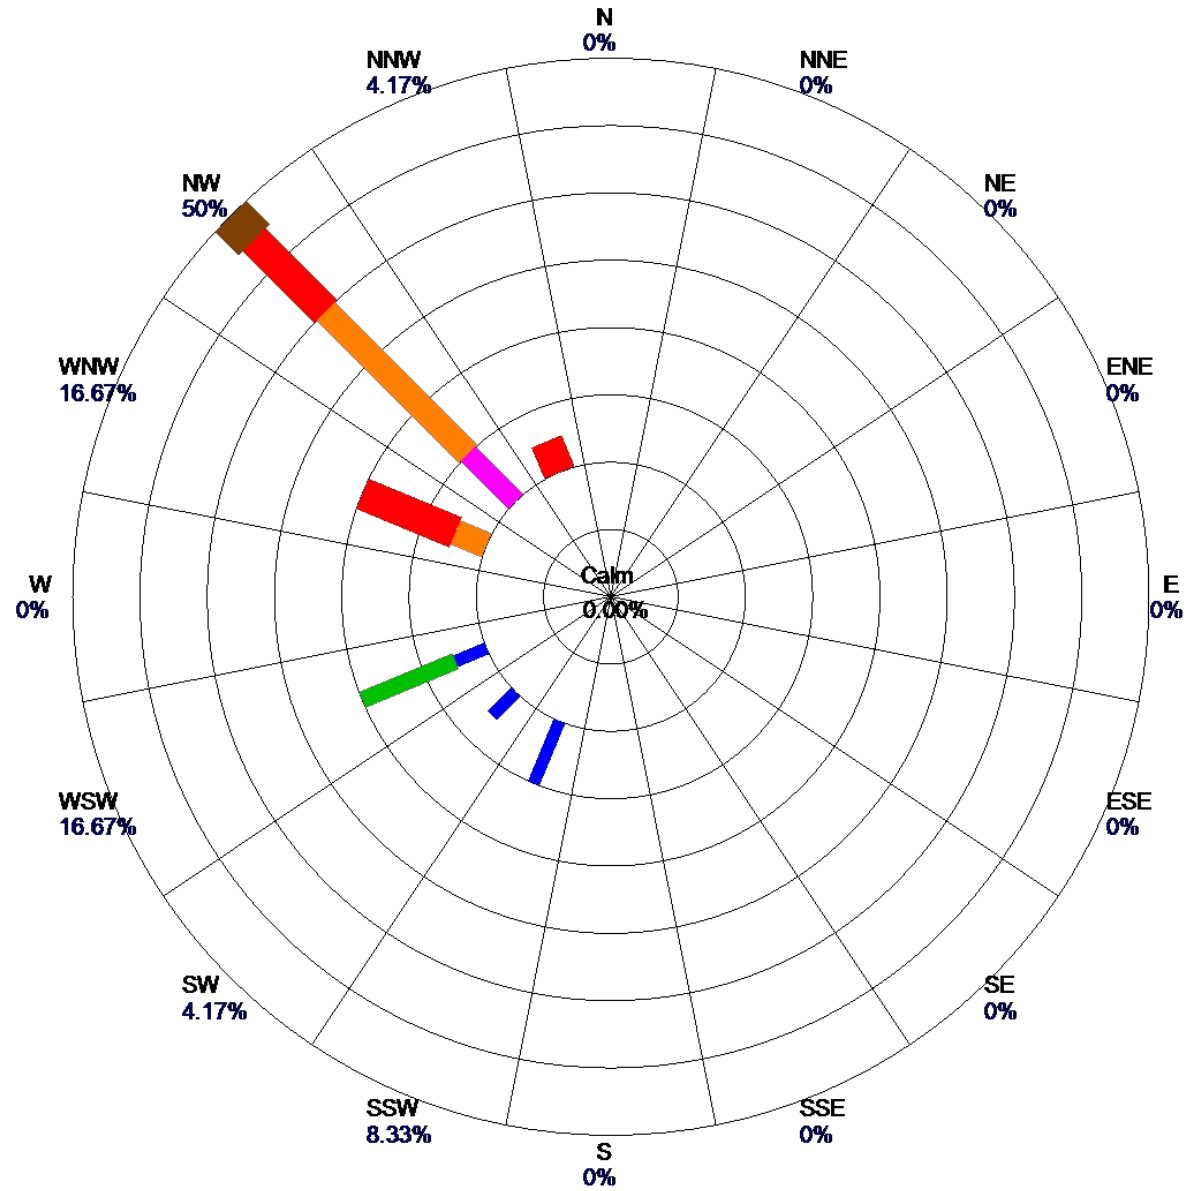

Site: YANKEE  
Parameter: WSPD  
Units: MPH

Period: 2/12/2017-2/12/2017