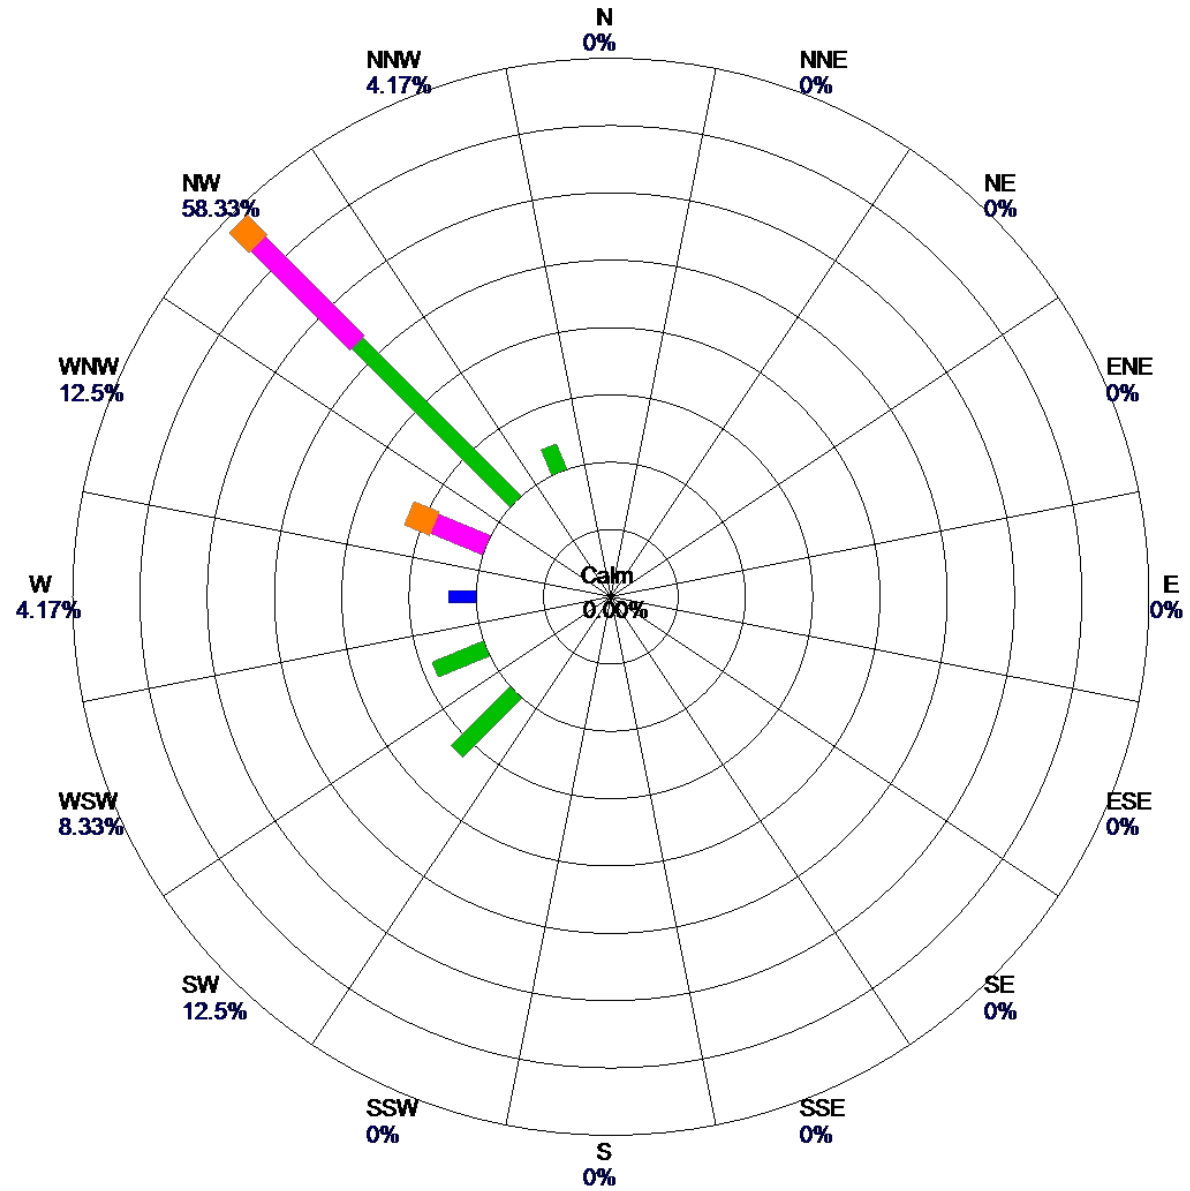

Site: YANKEE
Parameter: WSPD
Units: MPH

Period: 1/7/2017-1/7/2017