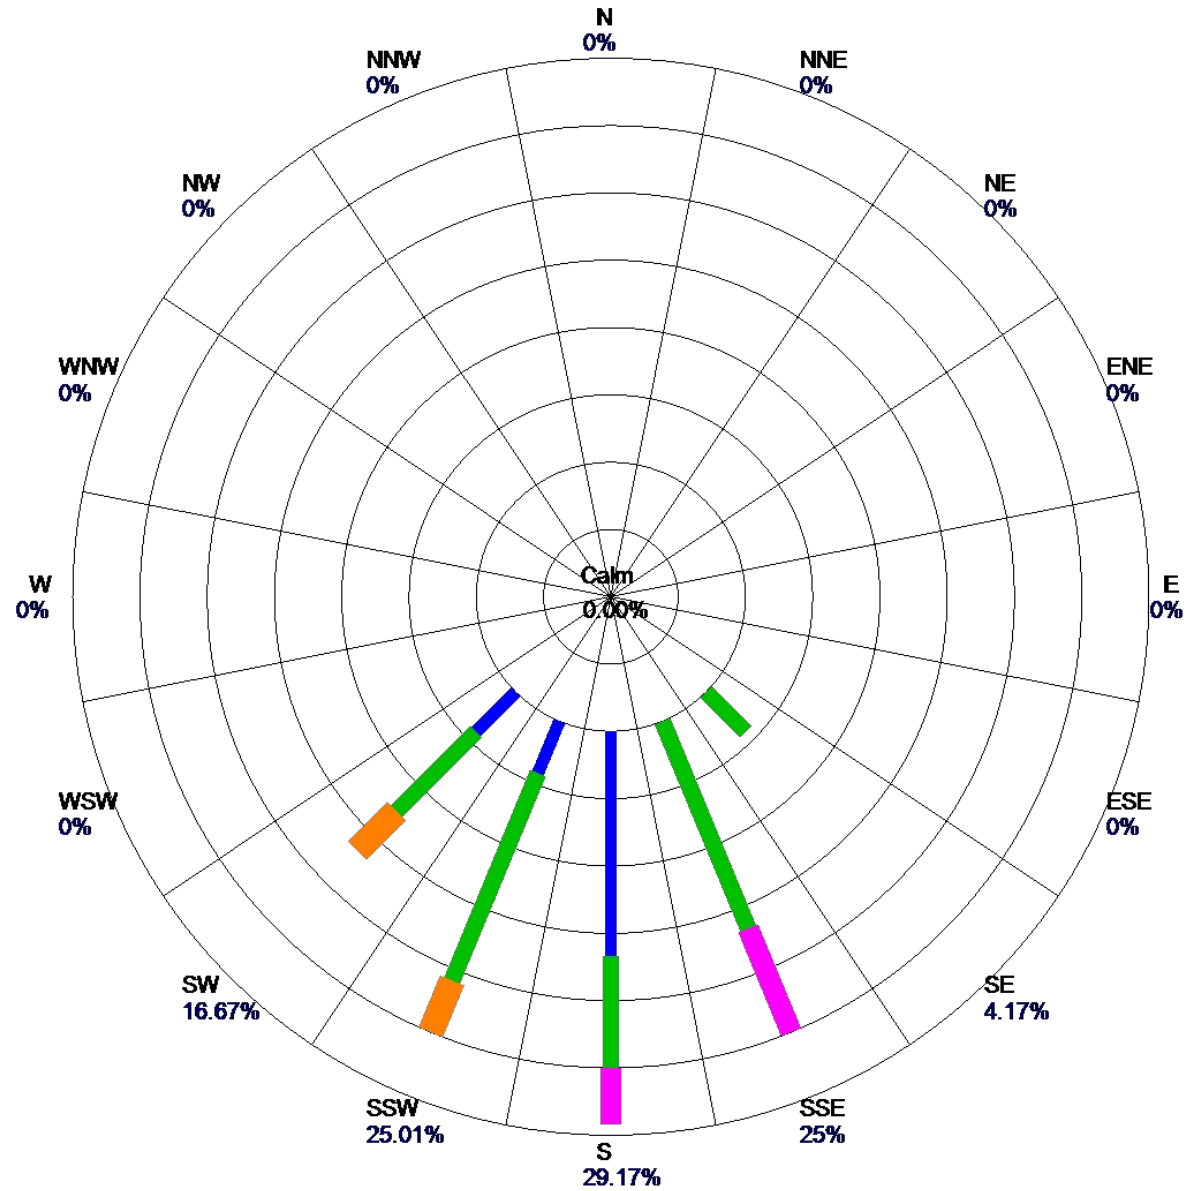

Site: AMANDA
Parameter: WSPD
Units: MPH

Period: 11/27/2017-11/27/2017