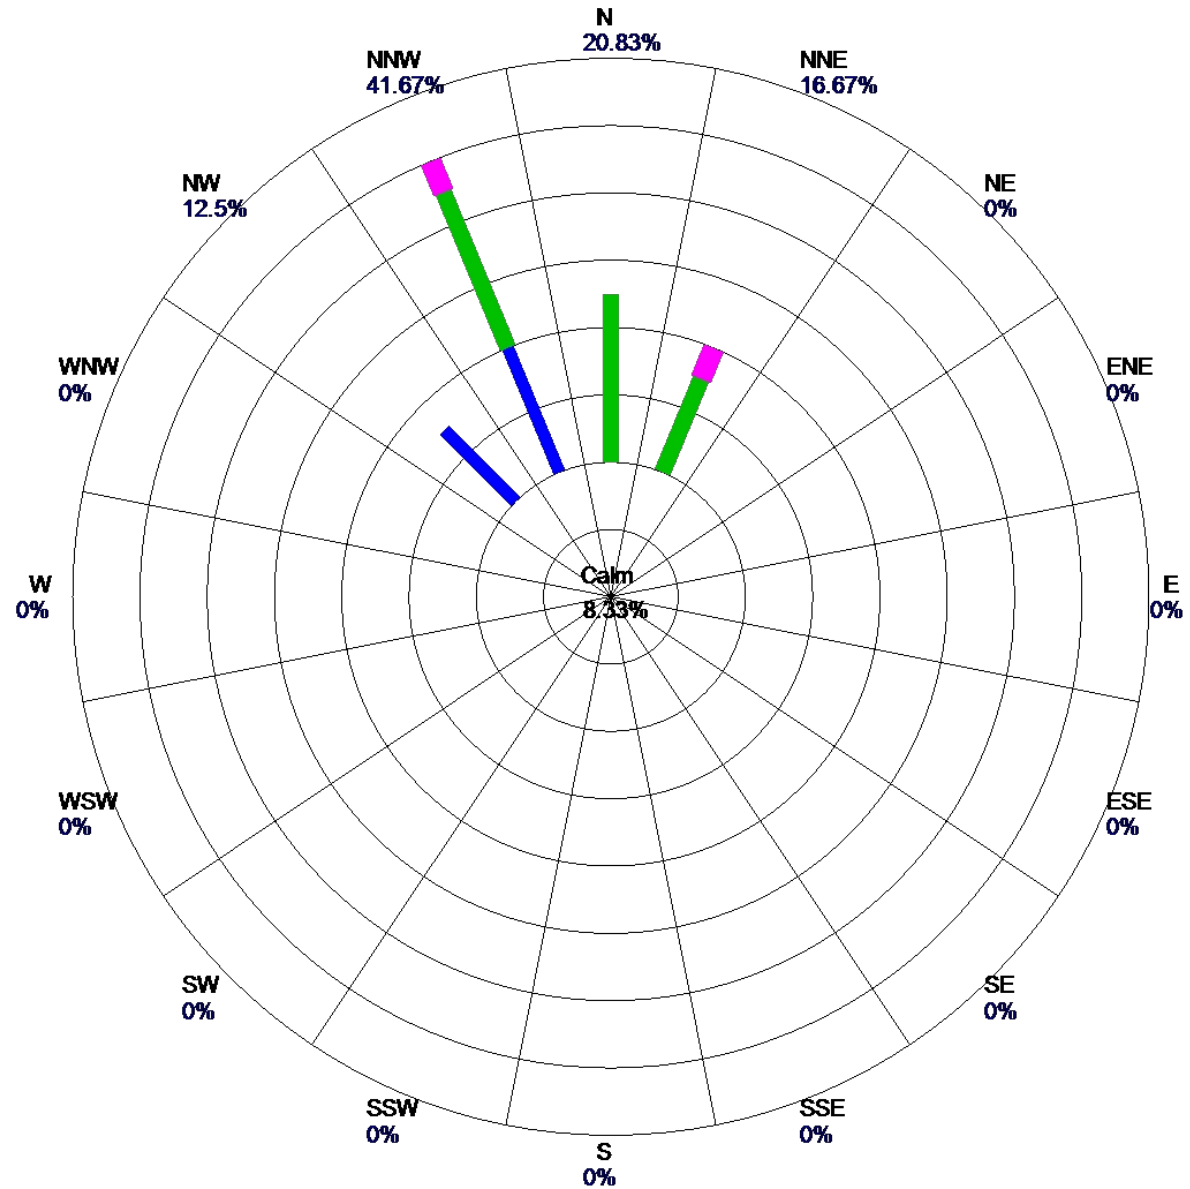

Site: AMANDA  
Parameter: WSPD  
Units: MPH

Period: 9/28/2017-9/28/2017